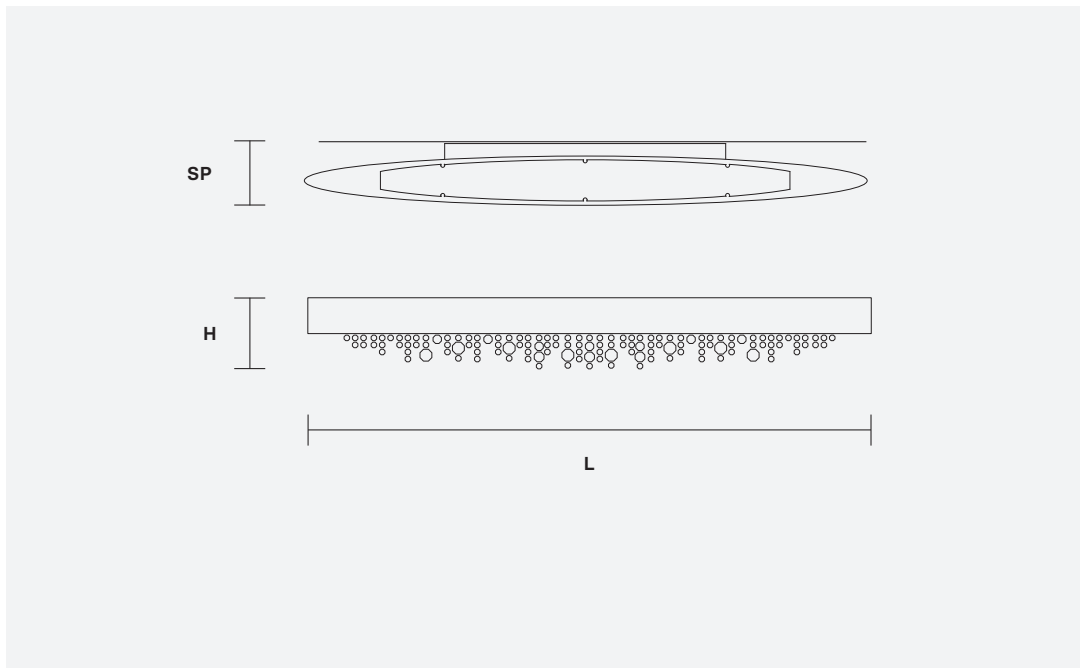

OLÁ A6 OV 160

Design by: Fly design studio

MASIERO

Lampada con struttura in metallo verniciato, pendagli in vetro Italiano verniciato.

Powder coated metal frame, coated Italian-glass pendants.

Lampe mit lackierter Metallstruktur, Gehänge aus lackiertem italienischem Glas.

Lampe avec structure en métal verni, breloques en verre italien verni.

Лампа с металлическим окрашенным каркасом, подвесы из окрашенного итальянского стекла.

CE 

H 20 cm / 7.90"
L 160 cm / 62.99"
SP 20 cm / 7.90"

TRADITIONAL LIGHTING

 6×E14×40 W max
USA 6×E12×40 W max
(not included)

LED LIGHTING

UP LED x 17.6 W CRI>80
3000 K - 2826 lm
DOWN LED x 44 W CRI>80
3000 K - 7065 lm
Dimmable: DALI + PUSH

V95 Matt white frame comes with cold colours pendants (ex P06 / WH-M)