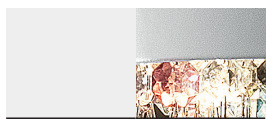

OLÁ A2 OV 50

Design by: Fly design studio

MASIERO

Lampada con struttura in metallo verniciato, pendagli in vetro Italiano verniciato.

Powder coated metal frame, coated Italian-glass pendants.

Lampe mit lackierter Metallstruktur, Gehänge aus lackiertem italienischem Glas.

Lampe avec structure en métal verni, breloques en verre italien verni.

Лампа с металлическим окрашенным каркасом, подвесы из окрашенного итальянского стекла.

H 18 cm / 7.08"
L 50 cm / 19.70"
SP 12 cm / 4.72"

TRADITIONAL LIGHTING

2×E27×60 W max
USA 2×E26×60 W max
(not included)

LED LIGHTING

UP LED x 5.25W CRI>80
3000 K - 840 lm
DOWN LED x 7.8 W CRI>80
3000 K - 1240 lm
Dimmable: 1-10V + PUSH

V95 Matt white frame comes with cold colours pendants (ex P06 / WH-M)