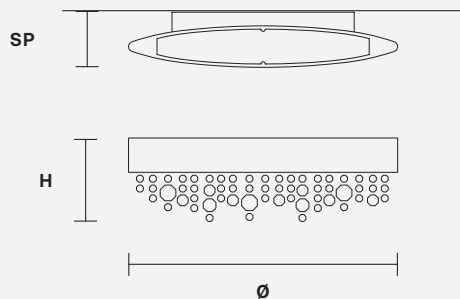

OLÁ A2 OV 50

Design by: Fly design studio

MASIERO

Lampada con struttura in metallo verniciato, pendagli in vetro Italiano verniciato.

Powder coated metal frame, coated Italian-glass pendants.

Lampe mit lackierter Metallstruktur, Gehänge aus lackiertem italienischem Glas.

Lampe avec structure en métal verni, breloques en verre italien verni.

Лампа с металлическим окрашенным каркасом, подвесы из окрашенного итальянского стекла.

H 18 cm / 7.08"
L 50 cm / 19.70"
SP 12 cm / 4.72"

TRADITIONAL LIGHTING

2×E27×60 W max
USA 2×E26×60 W max
(not included)

LED LIGHTING

UP LED x 5.25W CRI>80
3000 K - 840 lm
DOWN LED x 7.8 W CRI>80
3000 K - 1240 lm
Dimmable: 1-10V + PUSH