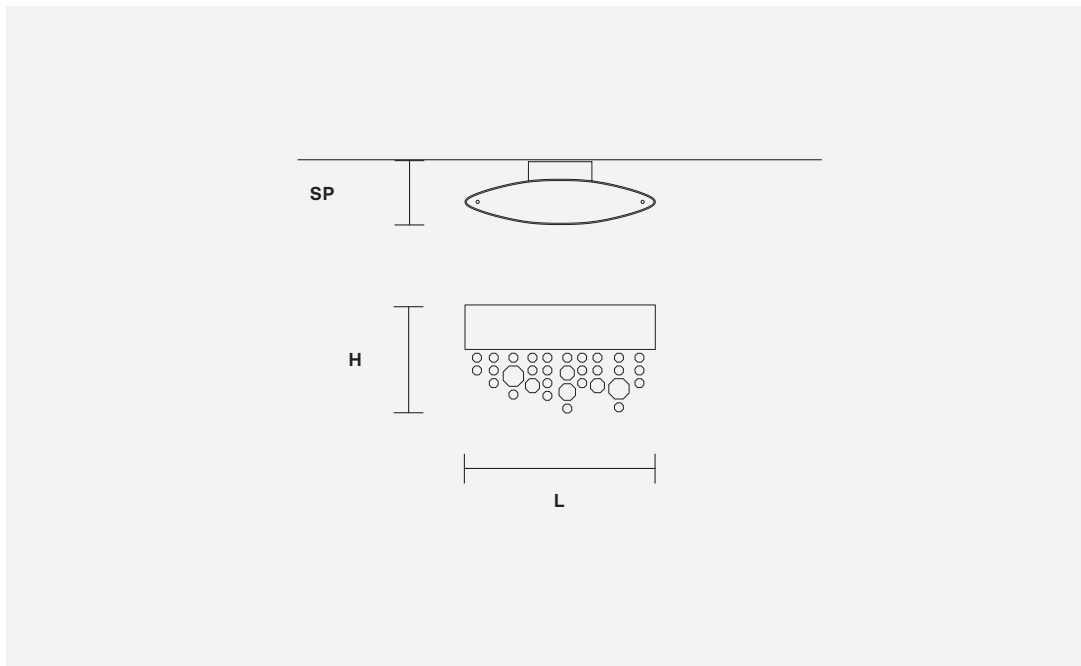

OLÁ A1 OV 30

Design by: Fly design studio

MASIERO

Lampada con struttura in metallo verniciato, pendagli in vetro Italiano verniciato.

Powder coated metal frame, coated Italian-glass pendants.

Lampe mit lackierter Metallstruktur, Gehänge aus lackiertem italienischem Glas.

Lampe avec structure en métal verni, breloques en verre italien verni.

Лампа с металлическим окрашенным каркасом, подвесы из окрашенного итальянского стекла.

H 18 cm / 7.09"

L 30 cm / 11.81"

SP 10 cm / 3.94"

TRADITIONAL LIGHTING

 1xR7s 78 mmx80 W max

USA 1xE12x40 W max
(not included)

LED LIGHTING

UP LED x 5.8 W CRI>80
3000 K - 924 lm

DOWN LED x 5.8 W CRI>80
3000 K - 924 lm

Dimmable: 1-10V + PUSH

V95 Matt white frame comes with cold colours pendants (ex P06 / WH-M)