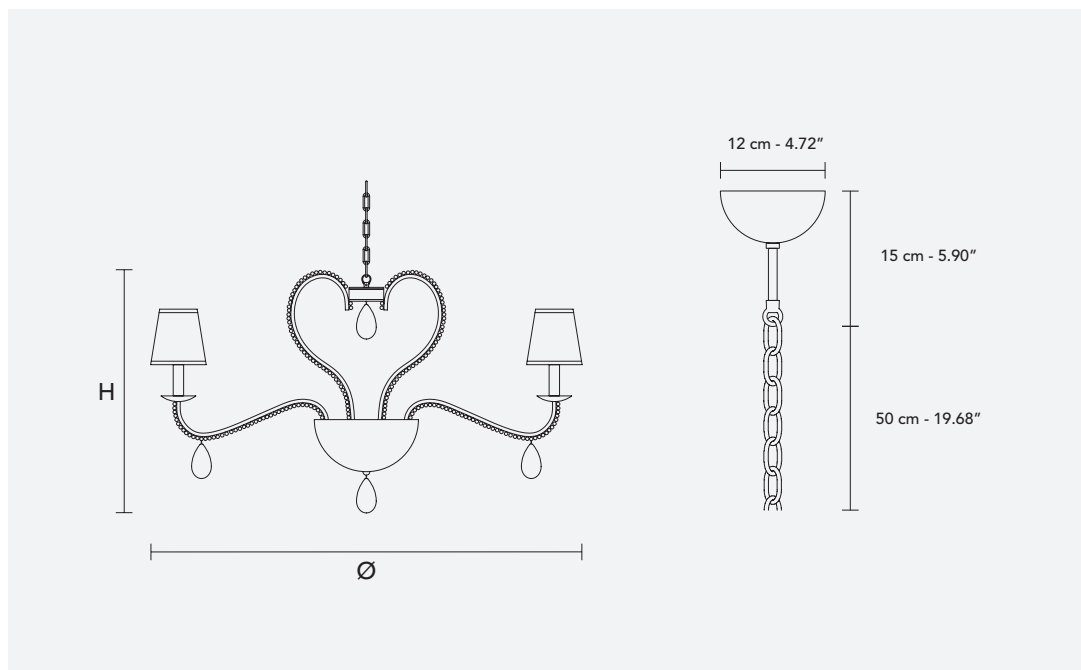

NOBLESSE 8

Design by: Studio Stile Masiero

MASIERO

Il telaio in metallo verniciato è decorato da perle di vetro trasparente.
Paralumi in tessuto shantung, pendagli in foglia oro.

Metal frame decorated with transparent glass beads.
Shantung fabric lampshades, gold leaf pendants.

Металлический каркас украшен прозрачными стеклянными бусинами.
Абажуры из ткани шантунг, подвесы покрыты сусальным золотом.

CE UL*

H 62 cm / 24.18"

Ø 86 cm / 33.54"

8×E14×40 W max

USA 8×E12×40 W max
(not included)