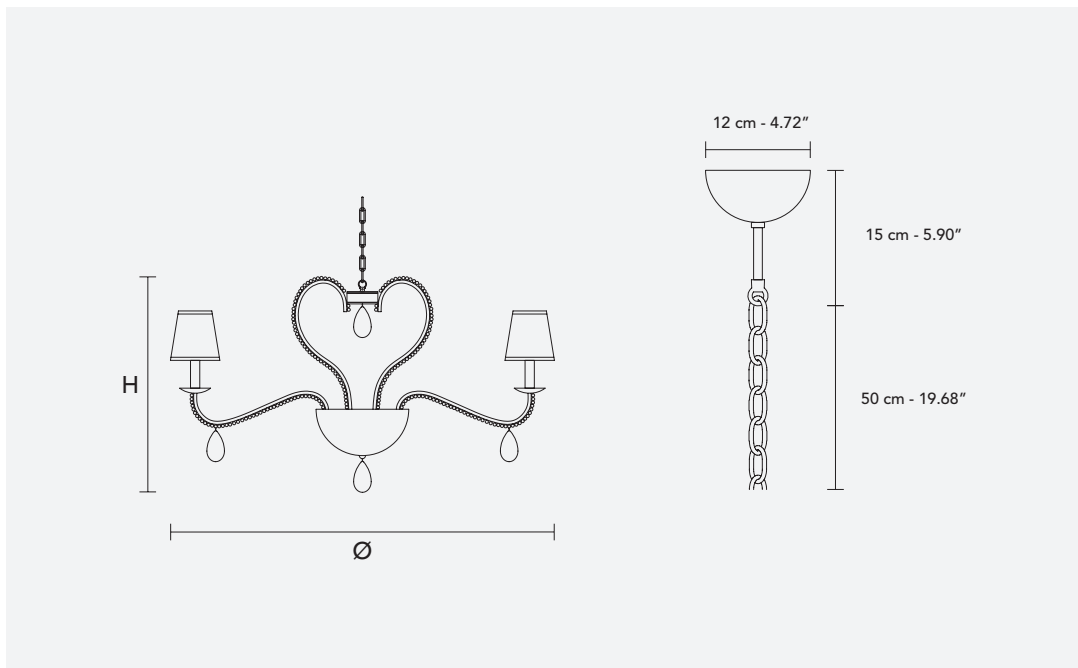

Il telaio in metallo verniciato è decorato da perle di vetro trasparente.
Paralumi in tessuto shantung, pendagli in foglia oro.

Metal frame decorated with transparent glass beads.
Shantung fabric lampshades, gold leaf pendants.

Der Rahmen aus lackiertem Metall ist mit transparenten Glasperlen dekoriert.
Lampenschirme aus Shantung, Blattgold Gehängen.

Le châssis en métal verni est décoré avec des perles en verre transparent.
Abat-jours en tissu shantung, pendants en feuille d'or.

Металлический каркас украшен прозрачными стеклянными бусинами.
Абажуры из ткани шантунг, подвесы покрыты сусальным золотом.

H 62 cm / 24.18"

Ø 76 cm / 29.64"

6×E14×40 W max

USA 6×E12×40 W max
(not included)

Paralumi/shade SHA-BD/14/IV
Paralumi/shade SHA-BD/14/WH