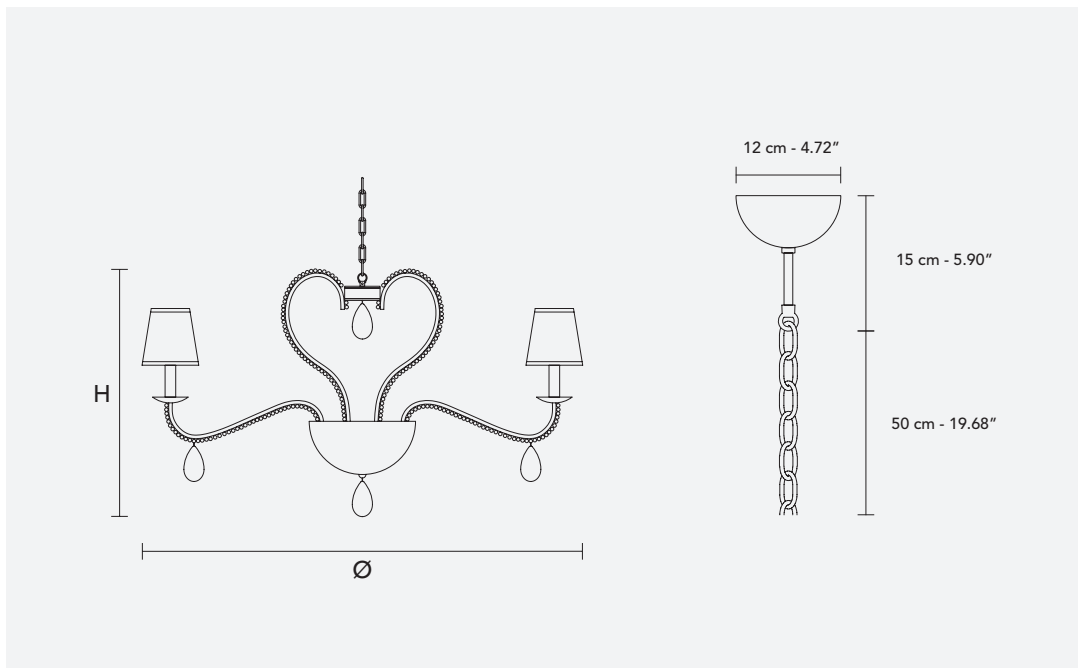

Il telaio in metallo verniciato è decorato da perle di vetro trasparente.
Paralumi in tessuto shantung, pendagli in foglia oro.

Metal frame decorated with transparent glass beads.
Shantung fabric lampshades, gold leaf pendants.

Der Rahmen aus lackiertem Metall ist mit transparenten Glasperlen dekoriert.
Lampenschirme aus Shantung, Blattgold Gehängen.

Le châssis en métal verni est décoré avec des perles en verre transparent.
Abat-jours en tissu shantung, pendants en feuille d'or.

Металлический каркас украшен прозрачными стеклянными бусинами.
Абажуры из ткани шантунг, подвесы покрыты сусальным золотом.

H 72 cm / 28.08"

Ø 115 cm / 44.85"

12×E14×40 W max

USA 12×E12×40 W max
(not included)

Paralumi/shade SHA-BD/14/IV
Paralumi/shade SHA-BD/14/WH