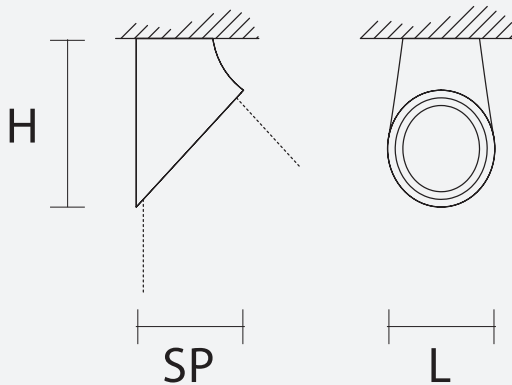

H 21,5 cm / 8,46"

L 15 cm / 5,51"

SP 14 cm / 5,90"

LED x 7,5 W CRI>80

3000 K - 930 lm

Not dimmable

MTO-M

MRE-M