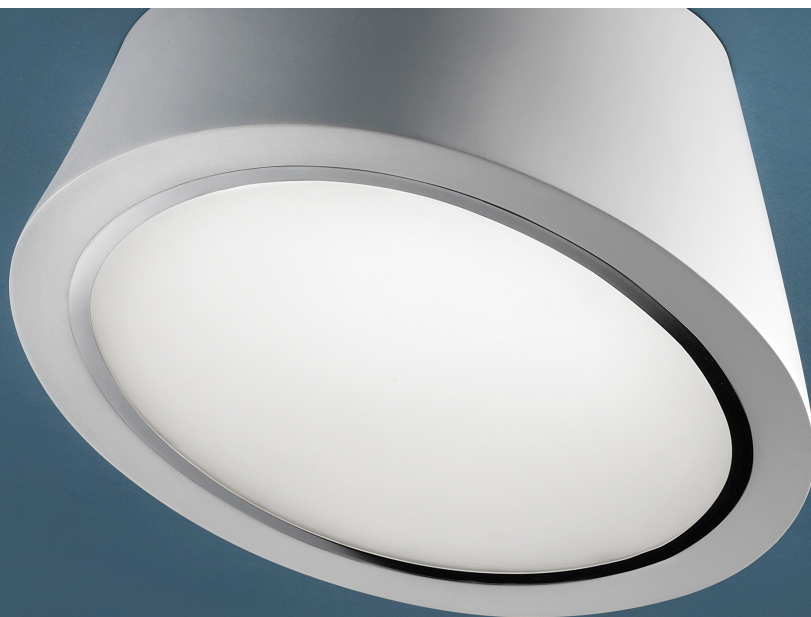

# MABELL PL

Design by: Manuel Vivian

# MASIERO

Struttura in poliuretano espanso, diffusore in metacrilato opaco con finitura cromata.  
Illuminazione LED

Frame made of expanded polyurethane foam, matt chromed finished methacrylate diffuser.  
LED lighting system.

Struktur aus Polyurethanschaumstoff, Lichtdiffusor aus matt verchromt gefärbtem Methacrylat.  
LED-Beleuchtung.

Structure en polyuréthane expansé, diffuseur en méthacrylate chrome mat.  
LED éclairage.

Каркас из пенополиуретана, рассеиватель из матового метакрилата с отделкой хромом. Светодиодное освещение

H 20 cm / 7.87"  
Ø 38 cm / 14.96"

LED x 17,5 W CRI>80  
3000 K - 2050 lm  
**Dimmable:** PUSH + 1-10V\*