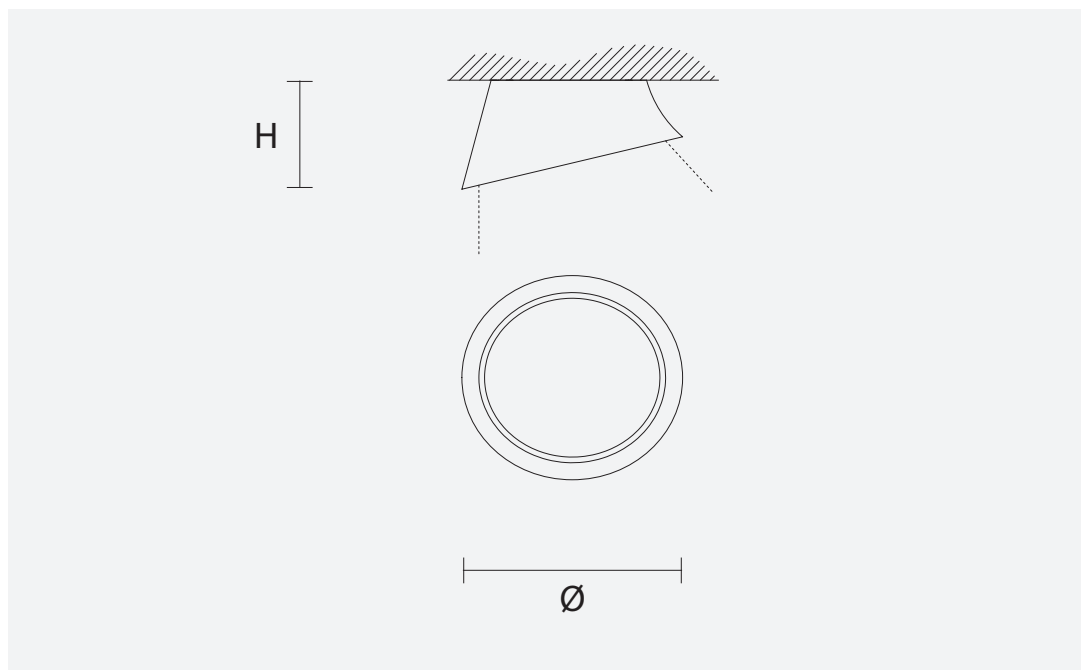

Каркас из пенополиуретана, рассеиватель из матового метакрилата с отделкой хромом. Светодиодное освещение

H 20 cm / 7.87"  
Ø 38 cm / 14.96"

LED x 17,5 W CRI>80  
3000 K - 2050 lm  
**Dimmable:** PUSH + 1-10V\*