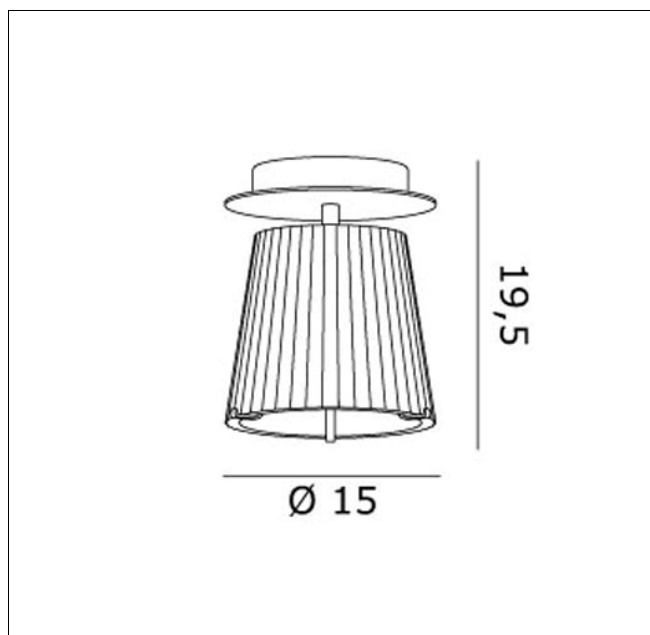

### Apparecchio – Luminaire

Codice articolo – *Item Code* : OLUMEOP00

Designer *name* : Nicola Grandesso

Tipologia di prodotto : Plafoniera

*Product typology* : Ceiling lamp

Emissione luminosa : Diretta/Indiretta

### Dimensioni (cm / Kg / m<sup>3</sup>) – Dimensions

Altezza – *Height* : 19,5

Larghezza – *Width* :

Lunghezza – *Length* :

Sporgenza – *Projection* :

Diametro – *Diameter* : 15

Peso – *Weight* : 2,2

Volume : 0,022