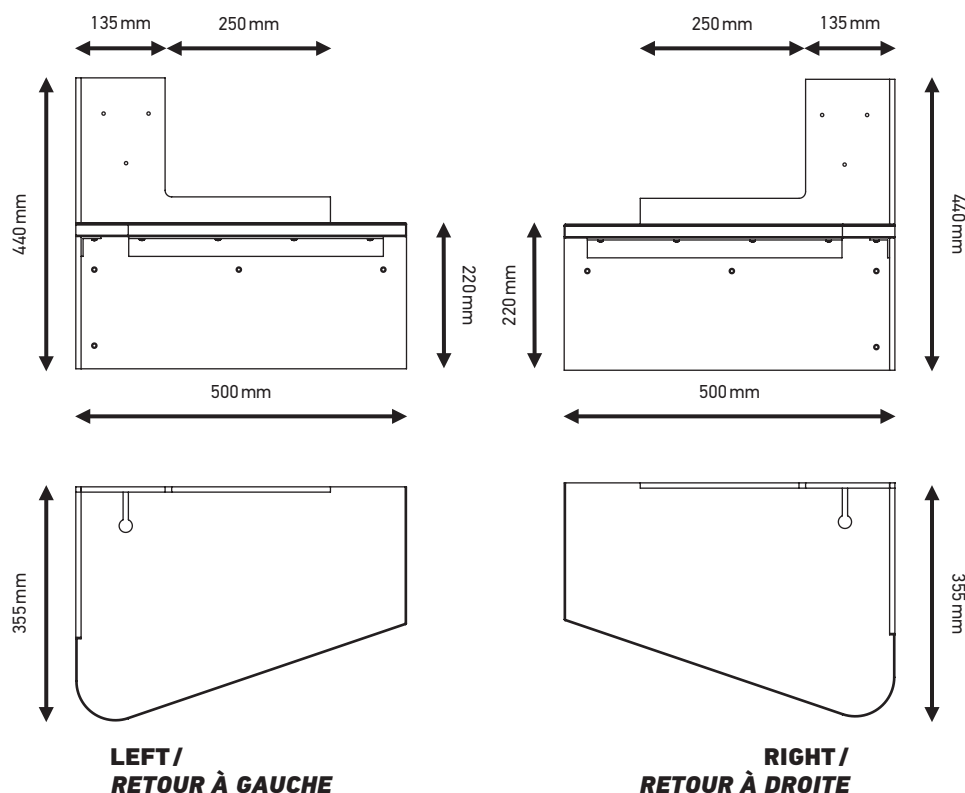

LAMPE GRAS

DCWéditions
PARIS

Furniture | Mobilier

Material: Steel, oakwood and rubber

Matériaux: Acier, chêne et caoutchouc

Weight: Net 6,9 kg

Poids: Net 6,9 kg

Dimensions:

Length 500 mm | Height 440 mm |
Depth 355 mm

Longueur 500 mm | Hauteur
440 mm | Profondeur 355 mm

TECHNICAL SHEET / FICHE TECHNIQUE

PLUG & DREAM

FINISHES / FINITIONS

PLUG & DREAM

Steel black powder coating support | Oakwood
and rubber table top