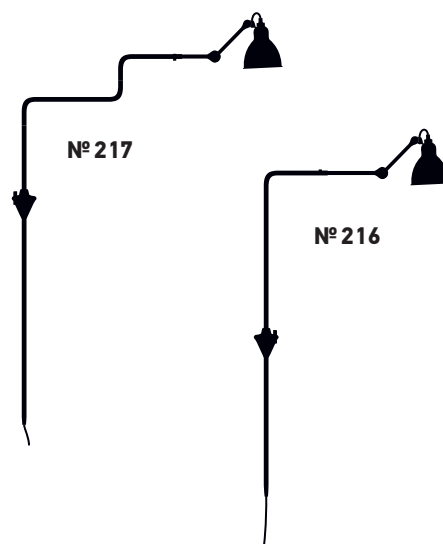

LAMPE GRAS

DCWéditions
PARIS

Furniture | Mobilier

Material: Steel, oakwood and rubber

Matériaux: Acier, chêne et caoutchouc

Weight: Net 6,9 kg

Poids: Net 6,9 kg

Dimensions:

Length 500 mm | Height 440 mm |
Depth 355 mm

Longueur 500 mm | Hauteur
440 mm | Profondeur 355 mm

TECHNICAL SHEET / FICHE TECHNIQUE

PLUG & DREAM

FINISHES / FINITIONS

PLUG & DREAM

Steel black powder coating support | Oakwood
and rubber table top

Support acier thermolaqué noir | Plateau
chêne et caoutchouc

COMPATIBLE LAMPS / LAMPES COMPATIBLES

TABLE TOP COLOURS / COULEURS DU PLATEAU

BLACK

WARM GREY

BROWN

* Autres couleurs sur demande

* Other colours upon request