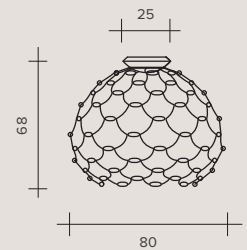

COLOR	Code	☀	DIMMER*	Watt	v	Lumen
● Copper / Rame	1717.20.2700	2700°K	NO	49W	24v	3675
	1717.20.2700.D		YES			
	1717.20.3000	3000°K	NO	49W	24v	3920
	1717.20.3000.D		YES			
	1717.20.Kit Cover	Coperture plastica				
● Chrome / Cromo	1738.20.2700	2700°K	NO	49W	24v	3675
	1738.20.2700.D		YES			
	1738.20.3000	3000°K	NO	49W	24v	3920
	1738.20.3000.D		YES			
	1738.20.Kit Cover	Coperture plastica				
● Black / Nero	1747.20.2700	2700°K	NO	49W	24v	3675
	1747.20.2700.D		YES			
	1747.20.3000	3000°K	NO	49W	24v	3920
	1747.20.3000.D		YES			
	1747.20.Kit Cover	Coperture plastica				
● Copper / Rame	1717.21.2700	2700°K	NO	72W	24v	5400
	1717.21.2700.D		YES			
	1717.21.3000	3000°K	NO	72W	24v	5760
	1717.21.3000.D		YES			
	1717.21.Kit Cover	Coperture plastica				
● Chrome / Cromo	1738.21.2700	2700°K	NO	72W	24v	5400
	1738.21.2700.D		YES			
	1738.21.3000	3000°K	NO	72W	24v	5760
	1738.21.3000.D		YES			
	1738.21.Kit Cover	Coperture plastica				
● Black / Nero	1747.21.2700	2700°K	NO	72W	24v	5400
	1747.21.2700.D		YES			
	1747.21.3000	3000°K	NO	72W	24v	5760
	1747.21.3000.D		YES			
	1747.21.Kit Cover	Coperture plastica				
● Copper / Rame	1717.22.2700	2700°K	NO	99W	24v	7425
	1717.22.2700.D		YES			
	1717.22.3000	3000°K	NO	99W	24v	7920
	1717.22.3000.D		YES			
	1717.22.Kit Cover	Coperture plastica				
● Chrome / Cromo	1738.22.2700	2700°K	NO	99W	24v	7425
	1738.22.2700.D		YES			
	1738.22.3000	3000°K	NO	99W	24v	7920
	1738.22.3000.D		YES			
	1738.22.Kit Cover	Coperture plastica				
● Black / Nero	1747.22.2700	2700°K	NO	99W	24v	7425
	1747.22.2700.D		YES			
	1747.22.3000	3000°K	NO	99W	24v	7920
	1747.22.3000.D		YES			
	1747.22.Kit Cover	Coperture plastica				

LAMOI
Ceiling
Lampada da soffitto
Deckenleuchte
Lámpara de techo
Потолочная лампа

* Dimmerabile con: Push 0-10v / 1-10v/Dali / pulsante normalmente aperto / Dimmable with: Push 0-10V/1-10V/Dali/ normally open button / Dimmerbar mit: Push 0-10V / 1-10V/Dali / Taste normalerweise offen / Intensidad luminosa regulable con: Push 0-10v / 1-10v/Dali / botón normalmente abierto / Диммируется с помощью Push 0-10в / 1-10в/Dali / с нормально разомкнутой кнопкой.

COLOR	Code	☀	DIMMER*	Watt	v	Lumen
● Copper / Rame	1717.53.2700.D	2700°K	YES	49W	24v	3675
	1717.53.3000.D	3000°K	YES	49W	24v	3920
	1717.53.Kit Cover	Coperture plastica				
● Chrome / Cromo	1738.53.2700.D	2700°K	YES	49W	24v	3675
	1738.53.3000.D	3000°K	YES	49W	24v	3920
	1738.53.Kit Cover	Coperture plastica				
● Black / Nero	1747.53.2700.D	2700°K	YES	49W	24v	3675
	1747.53.3000.D	3000°K	YES	49W	24v	3920
	1747.53.Kit Cover	Coperture plastica				
● Copper / Rame	1717.54.2700.D	2700°K	YES	72W	24v	5400
	1717.54.3000.D	3000°K	YES	72W	24v	5760
	1717.54.Kit Cover	Coperture plastica				
● Chrome / Cromo	1738.54.2700.D	2700°K	YES	72W	24v	5400
	1738.54.3000.D	3000°K	YES	72W	24v	5760
	1738.54.Kit Cover	Coperture plastica				
● Black / Nero	1747.54.2700.D	2700°K	YES	72W	24v	5400
	1747.54.3000.D	3000°K	YES	72W	24v	5760
	1747.54.Kit Cover	Coperture plastica