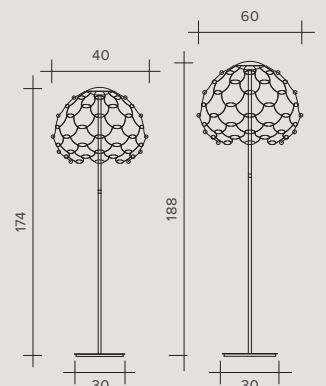

LAMOI
Floor
Lampada da terra
Stehleuchte
Lámpara de pie
Напольная лампа

* Dimmer integrato nella struttura attivabile al tocco / Touch-activated dimmer incorporated into the structure / In die Struktur integrierter Dimmer, durch Berührung aktivierbar / Regulador de luminosidad incorporado en la estructura, activable mediante un toque / Диммер встроен в корпус, активируется касанием