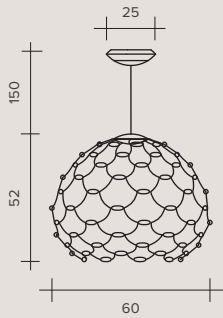

COLOR	Code	☀	DIMMER*	Watt	v	Lumen
● Copper / Rame	1717.30.2700	2700°K	NO	49W	24v	3675
	1717.30.2700.D		YES			
	1717.30.3000	3000°K	NO	49W	24v	3920
	1717.30.3000.D		YES			
	1717.30.Kit Cover	Copertura plastica				
● Chrome / Cromo	1738.30.2700	2700°K	NO	49W	24v	3675
	1738.30.2700.D		YES			
	1738.30.3000	3000°K	NO	49W	24v	3920
	1738.30.3000.D		YES			
	1738.30.Kit Cover	Copertura plastica				
● Black / Nero	1747.30.2700	2700°K	NO	49W	24v	3675
	1747.30.2700.D		YES			
	1747.30.3000	3000°K	NO	49W	24v	3920
	1747.30.3000.D		YES			
	1747.30.Kit Cover	Copertura plastica				

COLOR	Code	☀	DIMMER*	Watt	v	Lumen
● Copper / Rame	1717.31.2700	2700°K	NO	72W	24v	5400
	1717.31.2700.D		YES			
	1717.31.3000	3000°K	NO	72W	24v	5760
	1717.31.3000.D		YES			
	1717.31.Kit Cover	Copertura plastica				
● Chrome / Cromo	1738.31.2700	2700°K	NO	72W	24v	5400
	1738.31.2700.D		YES			
	1738.31.3000	3000°K	NO	72W	24v	5760
	1738.31.3000.D		YES			
	1738.31.Kit Cover	Copertura plastica				
● Black / Nero	1747.31.2700	2700°K	NO	72W	24v	5400
	1747.31.2700.D		YES			
	1747.31.3000	3000°K	NO	72W	24v	5760
	1747.31.3000.D		YES			
	1747.31.Kit Cover	Copertura plastica				

COLOR	Code	☀	DIMMER*	Watt	v	Lumen
● Copper / Rame	1717.32.2700	2700°K	NO	99W	24v	7425
	1717.32.2700.D		YES			
	1717.32.3000	3000°K	NO	99W	24v	7920
	1717.32.3000.D		YES			
	1717.32.Kit Cover	Copertura plastica				
● Chrome / Cromo	1738.32.2700	2700°K	NO	99W	24v	7425
	1738.32.2700.D		YES			
	1738.32.3000	3000°K	NO	99W	24v	7920
	1738.32.3000.D		YES			
	1738.32.Kit Cover	Copertura plastica				
● Black / Nero	1747.32.2700	2700°K	NO	99W	24v	7425
	1747.32.2700.D		YES			
	1747.32.3000	3000°K	NO	99W	24v	7920
	1747.32.3000.D		YES			
	1747.32.Kit Cover	Copertura plastica				

LAMO I

Suspension

Lampada a sospensione

Hängeleuchte

Lámpara de suspensión

Подвесная лампа

* Dimmerabile con: Push 0-10v / 1-10v/Dali / pulsante normalmente aperto / Dimmable with: Push 0-10V/1-10V/Dali/ normally open button / Dimmerbar mit: Push 0-10V / 1-10V/Dali / Taste normalerweise offen / Intensidad luminosa regulable con: Push 0-10v / 1-10v/Dali / botón normalmente abierto / Диммируется с помощью Push 0-10в / 1-10в/Dali / с нормально разомкнутой кнопкой.