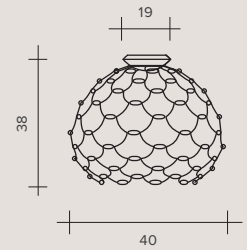

COLOR	Code	☀	DIMMER*	Watt	v	Lumen
● Copper / Rame	1717.20.2700	2700°K	NO	49W	24v	3675
	1717.20.2700.D		YES			
	1717.20.3000	3000°K	NO	49W	24v	3920
	1717.20.3000.D		YES			
	1717.20.Kit Cover	Coperture plastica				
● Chrome / Cromo	1738.20.2700	2700°K	NO	49W	24v	3675
	1738.20.2700.D		YES			
	1738.20.3000	3000°K	NO	49W	24v	3920
	1738.20.3000.D		YES			
	1738.20.Kit Cover	Coperture plastica				
● Black / Nero	1747.20.2700	2700°K	NO	49W	24v	3675
	1747.20.2700.D		YES			
	1747.20.3000	3000°K	NO	49W	24v	3920
	1747.20.3000.D		YES			
	1747.20.Kit Cover	Coperture plastica				
● Copper / Rame	1717.21.2700	2700°K	NO	72W	24v	5400
	1717.21.2700.D		YES			
	1717.21.3000	3000°K	NO	72W	24v	5760
	1717.21.3000.D		YES			
	1717.21.Kit Cover	Coperture plastica				
● Chrome / Cromo	1738.21.2700	2700°K	NO	72W	24v	5400
	1738.21.2700.D		YES			
	1738.21.3000	3000°K	NO	72W	24v	5760
	1738.21.3000.D		YES			
	1738.21.Kit Cover	Coperture plastica				
● Black / Nero	1747.21.2700	2700°K	NO	72W	24v	5400
	1747.21.2700.D		YES			
	1747.21.3000	3000°K	NO	72W	24v	5760
	1747.21.3000.D		YES			
	1747.21.Kit Cover	Coperture plastica				
● Copper / Rame	1717.22.2700	2700°K	NO	99W	24v	7425
	1717.22.2700.D		YES			
	1717.22.3000	3000°K	NO	99W	24v	7920
	1717.22.3000.D		YES			
	1717.22.Kit Cover	Coperture plastica				
● Chrome / Cromo	1738.22.2700	2700°K	NO	99W	24v	7425
	1738.22.2700.D		YES			
	1738.22.3000	3000°K	NO	99W	24v	7920
	1738.22.3000.D		YES			
	1738.22.Kit Cover	Coperture plastica				
● Black / Nero	1747.22.2700	2700°K	NO	99W	24v	7425
	1747.22.2700.D		YES			
	1747.22.3000	3000°K	NO	99W	24v	7920
	1747.22.3000.D		YES			
	1747.22.Kit Cover	Coperture plastica				

LAMOI
Ceiling
Lampada da soffitto
Deckenleuchte
Lámpara de techo
Потолочная лампа

* Dimmerabile con: Push 0-10v / 1-10v/Dali / pulsante normalmente aperto / Dimmable with: Push 0-10V/1-10V/Dali/ normally open button / Dimmerbar mit: Push 0-10V / 1-10V/Dali / Taste normalerweise offen / Intensidad luminosa regulable con: Push 0-10v / 1-10v/Dali / botón normalmente abierto / Диммируется с помощью Push 0-10в / 1-10в/Dali / с нормально разомкнутой кнопкой.

COLOR	Code	☀	DIMMER*	Watt	v	Lumen
● Copper / Rame	1717.53.2700.D	2700°K	YES	49W	24v	3675
	1717.53.3000.D	3000°K	YES	49W	24v	3920
	1717.53.Kit Cover	Coperture plastica				
● Chrome / Cromo	1738.53.2700.D	2700°K	YES	49W	24v	3675
	1738.53.3000.D	3000°K	YES	49W	24v	3920
	1738.53.Kit Cover	Coperture plastica				
● Black / Nero	1747.53.2700.D	2700°K	YES	49W	24v	3675
	1747.53.3000.D	3000°K	YES	49W	24v	3920
	1747.53.Kit Cover	Coperture plastica				
● Copper / Rame	1717.54.2700.D	2700°K	YES	72W	24v	5400
	1717.54.3000.D	3000°K	YES	72W	24v	5760
	1717.54.Kit Cover	Coperture plastica				
● Chrome / Cromo	1738.54.2700.D	2700°K	YES	72W	24v	5400
	1738.54.3000.D	3000°K	YES	72W	24v	5760
	1738.54.Kit Cover	Coperture plastica				
● Black / Nero	1747.54.2700.D	2700°K	YES	72W	24v	5400
	1747.54.3000.D	3000°K	YES	72W	24v	5760
	1747.54.Kit Cover	Coperture plastica