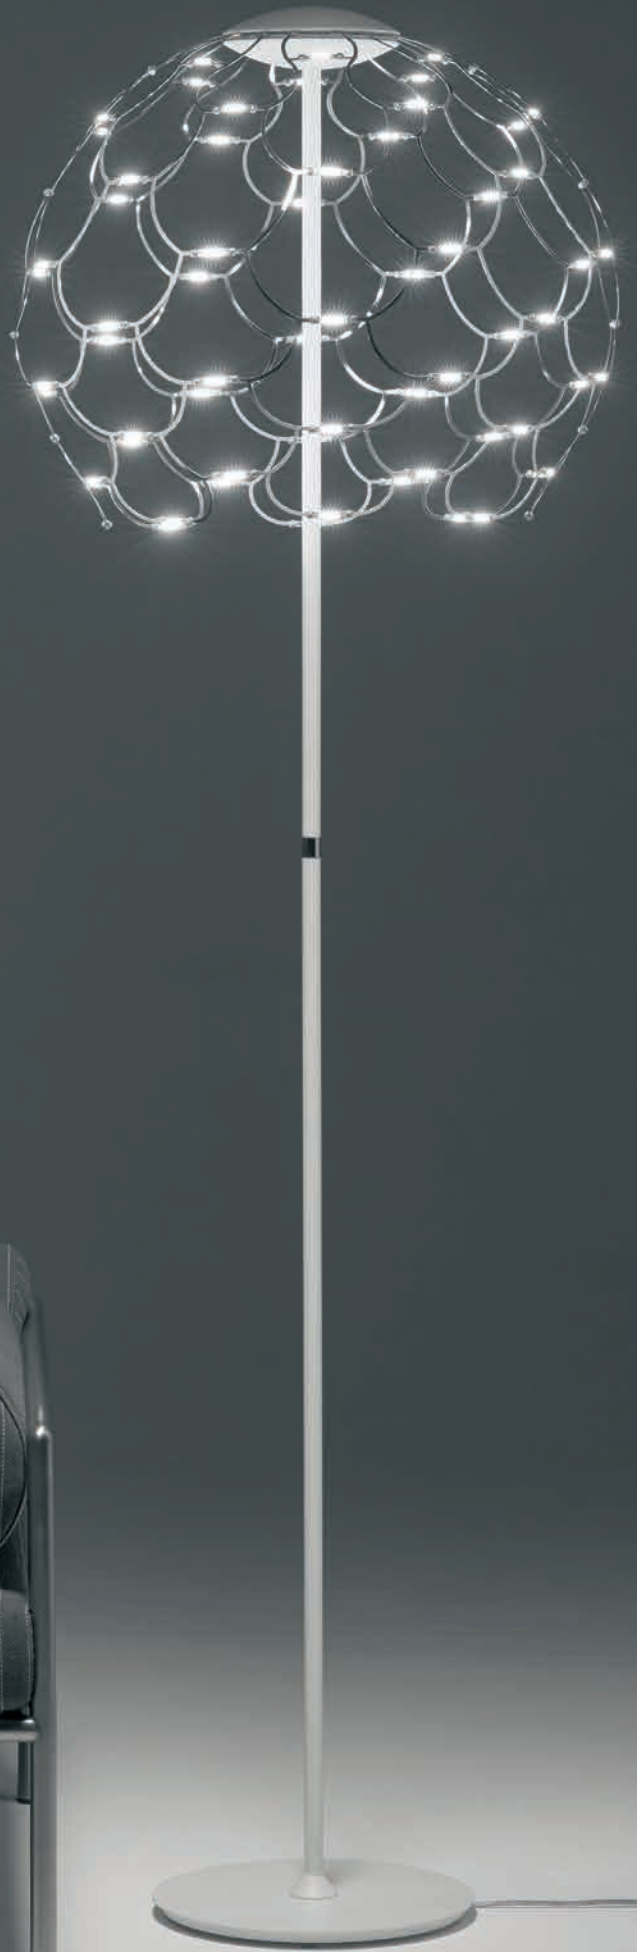

LAMOI

design Andrea Barra

Technical info p. 40

LAMOI COLLECTION

Magical collection of LED lamps: suspension lamps, ceiling lights and floor lamps.

The metal, an electrical conductor, is available in three colours (black nickel, chrome or copper) and can be used to supply power to and turn on the 1W LED modules.

LAMOI SUSPENSION

LAMOI CEILING

LAMOI

FLOOR LAMP

Picture shows the LAMOI Copper floor touch dimmer

Immagine raffigurante touch dimmer della LAMOI Terra Rame

Das Bild zeigt ein LAMOI Stehleuchtenmodell, Farbe Kupfer, mit Touch Dimmer.

La imagen muestra el regulador touch de luminosidad de la LAMOI Tierra Cobre

На изображении представлен сенсорный диммер светильника LAMOI Terra Rame

Pictures show the LAMOI Black Edition dimmable suspension