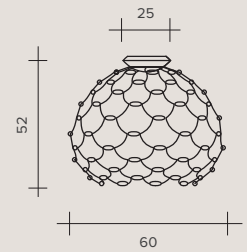

COLOR	Code	☀	DIMMER*	Watt	v	Lumen
● Copper / Rame	1717.20.2700	2700°K	NO	49W	24v	3675
	1717.20.2700.D		YES			
	1717.20.3000	3000°K	NO	49W	24v	3920
	1717.20.3000.D		YES			
	1717.20.Kit Cover	Coperture plastica				
● Chrome / Cromo	1738.20.2700	2700°K	NO	49W	24v	3675
	1738.20.2700.D		YES			
	1738.20.3000	3000°K	NO	49W	24v	3920
	1738.20.3000.D		YES			
	1738.20.Kit Cover	Coperture plastica				
● Black / Nero	1747.20.2700	2700°K	NO	49W	24v	3675
	1747.20.2700.D		YES			
	1747.20.3000	3000°K	NO	49W	24v	3920
	1747.20.3000.D		YES			
	1747.20.Kit Cover	Coperture plastica				
● Copper / Rame	1717.21.2700	2700°K	NO	72W	24v	5400
	1717.21.2700.D		YES			
	1717.21.3000	3000°K	NO	72W	24v	5760
	1717.21.3000.D		YES			
	1717.21.Kit Cover	Coperture plastica				
● Chrome / Cromo	1738.21.2700	2700°K	NO	72W	24v	5400
	1738.21.2700.D		YES			
	1738.21.3000	3000°K	NO	72W	24v	5760
	1738.21.3000.D		YES			
	1738.21.Kit Cover	Coperture plastica				
● Black / Nero	1747.21.2700	2700°K	NO	72W	24v	5400
	1747.21.2700.D		YES			
	1747.21.3000	3000°K	NO	72W	24v	5760
	1747.21.3000.D		YES			
	1747.21.Kit Cover	Coperture plastica				
● Copper / Rame	1717.22.2700	2700°K	NO	99W	24v	7425
	1717.22.2700.D		YES			
	1717.22.3000	3000°K	NO	99W	24v	7920
	1717.22.3000.D		YES			
	1717.22.Kit Cover	Coperture plastica				
● Chrome / Cromo	1738.22.2700	2700°K	NO	99W	24v	7425
	1738.22.2700.D		YES			
	1738.22.3000	3000°K	NO	99W	24v	7920
	1738.22.3000.D		YES			
	1738.22.Kit Cover	Coperture plastica				
● Black / Nero	1747.22.2700	2700°K	NO	99W	24v	7425
	1747.22.2700.D		YES			
	1747.22.3000	3000°K	NO	99W	24v	7920
	1747.22.3000.D		YES			
	1747.22.Kit Cover	Coperture plastica				

LAMOI
Ceiling
Lampada da soffitto
Deckenleuchte
Lámpara de techo
Потолочная лампа

* Dimmerabile con: Push 0-10v / 1-10v/Dali / pulsante normalmente aperto / Dimmable with: Push 0-10V/1-10V/Dali/ normally open button / Dimmerbar mit: Push 0-10V / 1-10V/Dali / Taste normalerweise offen / Intensidad luminosa regulable con: Push 0-10v / 1-10v/Dali / botón normalmente abierto / Диммируется с помощью Push 0-10в / 1-10в/Dali / с нормально разомкнутой кнопкой.

COLOR	Code	☀	DIMMER*	Watt	v	Lumen
● Copper / Rame	1717.53.2700.D	2700°K	YES	49W	24v	3675
	1717.53.3000.D	3000°K	YES	49W	24v	3920
	1717.53.Kit Cover	Coperture plastica				
● Chrome / Cromo	1738.53.2700.D	2700°K	YES	49W	24v	3675
	1738.53.3000.D	3000°K	YES	49W	24v	3920
	1738.53.Kit Cover	Coperture plastica				
● Black / Nero	1747.53.2700.D	2700°K	YES	49W	24v	3675
	1747.53.3000.D	3000°K	YES	49W	24v	3920
	1747.53.Kit Cover	Coperture plastica				
● Copper / Rame	1717.54.2700.D	2700°K	YES	72W	24v	5400
	1717.54.3000.D	3000°K	YES	72W	24v	5760
	1717.54.Kit Cover	Coperture plastica				
● Chrome / Cromo	1738.54.2700.D	2700°K	YES	72W	24v	5400
	1738.54.3000.D	3000°K	YES	72W	24v	5760
	1738.54.Kit Cover	Coperture plastica				
● Black / Nero	1747.54.2700.D	2700°K	YES	72W	24v	5400
	1747.54.3000.D	3000°K	YES	72W	24v	5760
	1747.54.Kit Cover	Coperture plastica