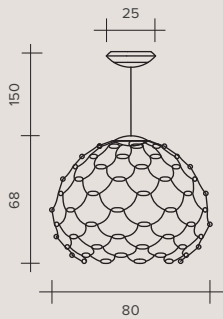

COLOR	Code	☀	DIMMER*	Watt	v	Lumen
● Copper / Rame	1717.30.2700	2700°K	NO	49W	24v	3675
	1717.30.2700.D		YES			
	1717.30.3000	3000°K	NO	49W	24v	3920
	1717.30.3000.D		YES			
	1717.30.Kit Cover	Copertura plastica				
● Chrome / Cromo	1738.30.2700	2700°K	NO	49W	24v	3675
	1738.30.2700.D		YES			
	1738.30.3000	3000°K	NO	49W	24v	3920
	1738.30.3000.D		YES			
	1738.30.Kit Cover	Copertura plastica				
● Black / Nero	1747.30.2700	2700°K	NO	49W	24v	3675
	1747.30.2700.D		YES			
	1747.30.3000	3000°K	NO	49W	24v	3920
	1747.30.3000.D		YES			
	1747.30.Kit Cover	Copertura plastica				

COLOR	Code	☀	DIMMER*	Watt	v	Lumen
● Copper / Rame	1717.31.2700	2700°K	NO	72W	24v	5400
	1717.31.2700.D		YES			
	1717.31.3000	3000°K	NO	72W	24v	5760
	1717.31.3000.D		YES			
	1717.31.Kit Cover	Copertura plastica				
● Chrome / Cromo	1738.31.2700	2700°K	NO	72W	24v	5400
	1738.31.2700.D		YES			
	1738.31.3000	3000°K	NO	72W	24v	5760
	1738.31.3000.D		YES			
	1738.31.Kit Cover	Copertura plastica				
● Black / Nero	1747.31.2700	2700°K	NO	72W	24v	5400
	1747.31.2700.D		YES			
	1747.31.3000	3000°K	NO	72W	24v	5760
	1747.31.3000.D		YES			
	1747.31.Kit Cover	Copertura plastica				

COLOR	Code	☀	DIMMER*	Watt	v	Lumen
● Copper / Rame	1717.32.2700	2700°K	NO	99W	24v	7425
	1717.32.2700.D		YES			
	1717.32.3000	3000°K	NO	99W	24v	7920
	1717.32.3000.D		YES			
	1717.32.Kit Cover	Copertura plastica				
● Chrome / Cromo	1738.32.2700	2700°K	NO	99W	24v	7425
	1738.32.2700.D		YES			
	1738.32.3000	3000°K	NO	99W	24v	7920
	1738.32.3000.D		YES			
	1738.32.Kit Cover	Copertura plastica				
● Black / Nero	1747.32.2700	2700°K	NO	99W	24v	7425
	1747.32.2700.D		YES			
	1747.32.3000	3000°K	NO	99W	24v	7920
	1747.32.3000.D		YES			
	1747.32.Kit Cover	Copertura plastica				

LAMO I

Suspension

Lampada a sospensione

Hängeleuchte

Lámpara de suspensión

Подвесная лампа

* Dimmerabile con: Push 0-10v / 1-10v/Dali / pulsante normalmente aperto / Dimmable with: Push 0-10V/1-10V/Dali/ normally open button / Dimmerbar mit: Push 0-10V / 1-10V/Dali / Taste normalerweise offen / Intensidad luminosa regulable con: Push 0-10v / 1-10v/Dali / botón normalmente abierto / Диммируется с помощью Push 0-10в / 1-10в/Dali / с нормально разомкнутой кнопкой.