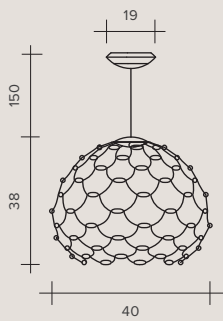

COLOR	Code	☀	DIMMER*	Watt	v	Lumen
● Copper / Rame	1717.30.2700	2700°K	NO	49W	24v	3675
	1717.30.2700.D		YES			
	1717.30.3000	3000°K	NO	49W	24v	3920
	1717.30.3000.D		YES			
	1717.30.Kit Cover	Copertura plastica				
● Chrome / Cromo	1738.30.2700	2700°K	NO	49W	24v	3675
	1738.30.2700.D		YES			
	1738.30.3000	3000°K	NO	49W	24v	3920
	1738.30.3000.D		YES			
	1738.30.Kit Cover	Copertura plastica				
● Black / Nero	1747.30.2700	2700°K	NO	49W	24v	3675
	1747.30.2700.D		YES			
	1747.30.3000	3000°K	NO	49W	24v	3920
	1747.30.3000.D		YES			
	1747.30.Kit Cover	Copertura plastica				

COLOR	Code	☀	DIMMER*	Watt	v	Lumen
● Copper / Rame	1717.31.2700	2700°K	NO	72W	24v	5400
	1717.31.2700.D		YES			
	1717.31.3000	3000°K	NO	72W	24v	5760
	1717.31.3000.D		YES			
	1717.31.Kit Cover	Copertura plastica				
● Chrome / Cromo	1738.31.2700	2700°K	NO	72W	24v	5400
	1738.31.2700.D		YES			
	1738.31.3000	3000°K	NO	72W	24v	5760
	1738.31.3000.D		YES			
	1738.31.Kit Cover	Copertura plastica				
● Black / Nero	1747.31.2700	2700°K	NO	72W	24v	5400
	1747.31.2700.D		YES			
	1747.31.3000	3000°K	NO	72W	24v	5760
	1747.31.3000.D		YES			
	1747.31.Kit Cover	Copertura plastica				

COLOR	Code	☀	DIMMER*	Watt	v	Lumen
● Copper / Rame	1717.32.2700	2700°K	NO	99W	24v	7425
	1717.32.2700.D		YES			
	1717.32.3000	3000°K	NO	99W	24v	7920
	1717.32.3000.D		YES			
	1717.32.Kit Cover	Copertura plastica				
● Chrome / Cromo	1738.32.2700	2700°K	NO	99W	24v	7425
	1738.32.2700.D		YES			
	1738.32.3000	3000°K	NO	99W	24v	7920
	1738.32.3000.D		YES			
	1738.32.Kit Cover	Copertura plastica				
● Black / Nero	1747.32.2700	2700°K	NO	99W	24v	7425
	1747.32.2700.D		YES			
	1747.32.3000	3000°K	NO	99W	24v	7920
	1747.32.3000.D		YES			
	1747.32.Kit Cover	Copertura plastica				

LAMO I

Suspension

Lampada a sospensione

Hängeleuchte

Lámpara de suspensión

Подвесная лампа

* Dimmerabile con: Push 0-10v / 1-10v/Dali / pulsante normalmente aperto / Dimmable with: Push 0-10V/1-10V/Dali/ normally open button / Dimmerbar mit: Push 0-10V / 1-10V/Dali / Taste normalerweise offen / Intensidad luminosa regulable con: Push 0-10v / 1-10v/Dali / botón normalmente abierto / Диммируется с помощью Push 0-10в / 1-10в/Dali / с нормально разомкнутой кнопкой.