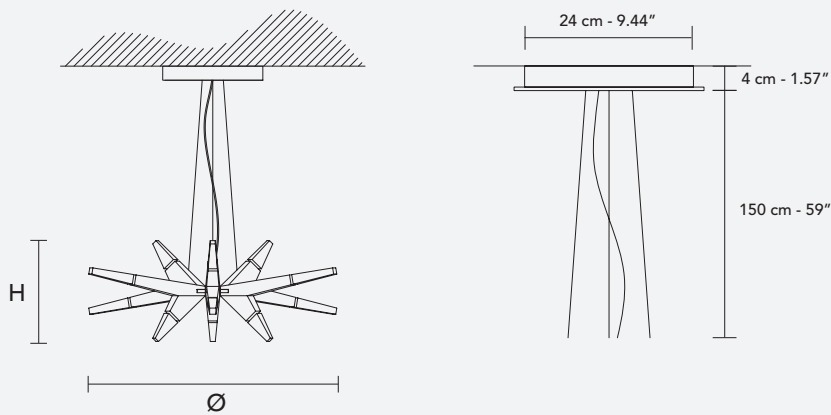

Lampe à Leds avec des bras en bois de chêne rouvre naturel; diffuseurs en borosilicate.

Светодиодная лампа с рожками из натурального дуба; рассеиватели из боросиликатного стекла.

H 35 cm / 13.77"
Ø 90 cm / 35.43"

LED x 28,8 W CRI>80
3000 K - 5052 lm

Dimmable: 1-10V + DALI + PUSH

W03

W01