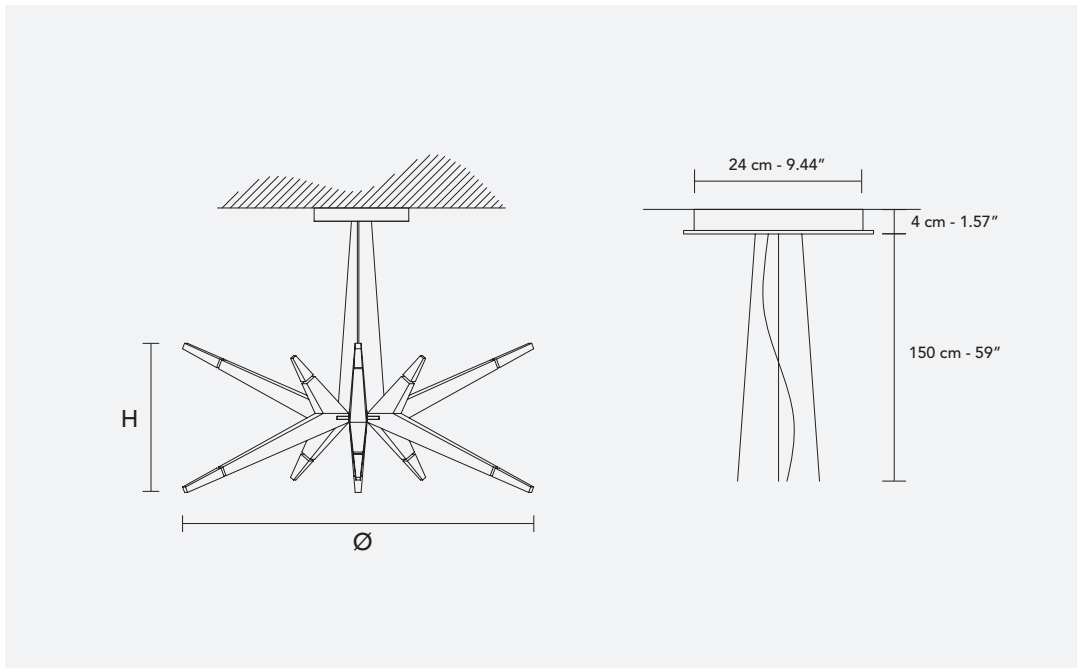

Lampada a LED con bracci in legno di rovere naturale; diffusori in borosilicato.

LED lamp with arms made in natural oak; borosilicate diffuser.

LED-Leuchter mit Armen aus Eichenholz natur. Diffusoren aus borosilicate.

Lampe à Leds avec des bras en bois de chêne rouvre naturel; diffuseurs en borosilicate.

Светодиодная лампа с рожками из натурального дуба; рассеиватели из боросиликатного стекла.

H 55 cm / 21.65"

Ø 140 cm / 55.12"

LED x 28,8 W CRI>80

3000 K - 5052 lm

Dimmable: 1-10V + DALI + PUSH