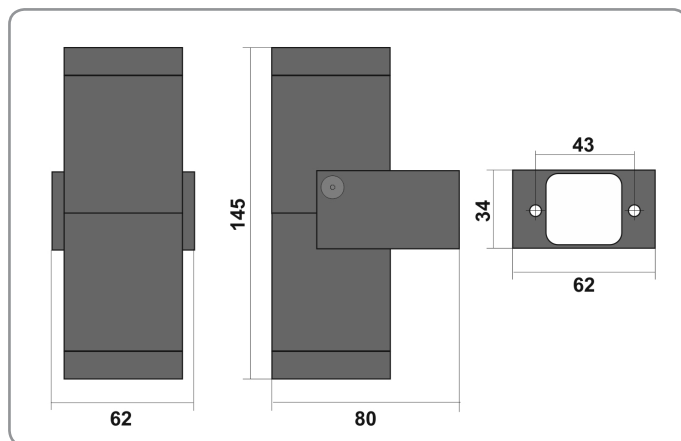

Коричневый

Серебристый

Черный

Графит

Белый

Двусторонний луч

Основные параметры

Оттенок (по заказу)	Теплый / Дневной / Холодный / Янтарный / Синий / Зеленый / Красный
Угол излучения (по заказу)	12° / 23° / 45° / 60°
Световой поток	max 2x810lm
Производитель LED	CREE
Степень пыле-влагозащиты IP	IP 66
Напряжение питания	AC 176-265V
Диммирование	невозможно
Потребляемая мощность	18W ±10%
Рабочая температура	-40...+40°C
Размер (ДхШхВ) и вес	145x62x80мм.; 0,75кг.
Опционально	различные цвета корпуса