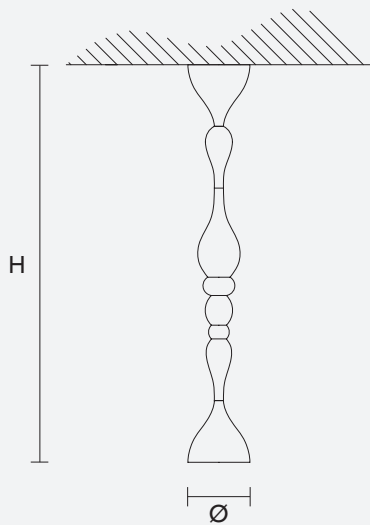

DROPOP LED PL90

Design by: Cambia, Scatena, Turini

MASIERO

Installazione modulare, disponibile in 3 varianti: sospensione, plafoniera o decoro senza lampadina. Struttura in legno tornito, diffusore in metallo, illuminazione LED.

H 90 cm / 35.43"
Ø 16 cm / 6.29"

DOWN LED x 10 W CRI>80
3000 K - 1200 lm

Dimmable: TRIAC

USA 1x E12x40 W max
(not included)

GRP-S

LBZ-S

PKC-S

WH-S