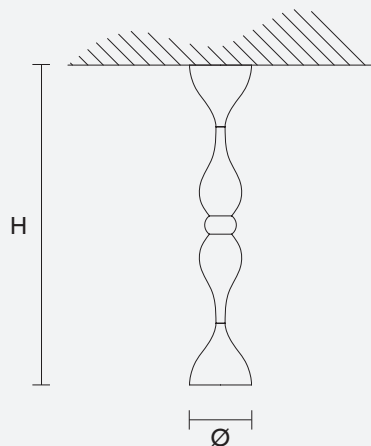

DROPOP LED PL70

Design by: Cambia, Scatena, Turini

MASIERO

Installazione modulare, disponibile in 3 varianti: sospensione, plafoniera o decoro senza lampadina. Struttura in legno tornito, diffusore in metallo, illuminazione LED.

H 70 cm / 27.55"
Ø 16 cm / 6.29"

DOWN LED x 10 W CRI>80
3000 K - 1200 lm
Dimmable: TRIAC

USA 1xE12x40 W max
(not included)

GRP-S

LBZ-S

PKC-S

WH-S

BEI-M