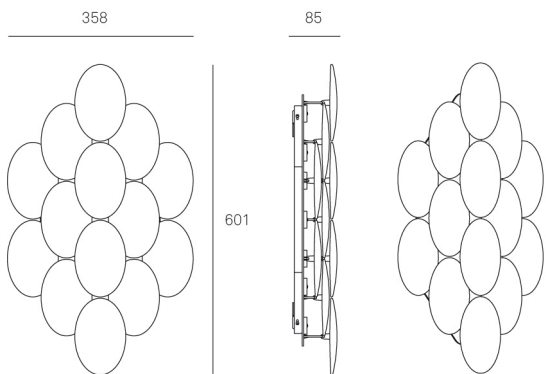

ESPECIFICACIONES TÉCNICAS / ACABADOS
TECHNICAL DATA / FINISHED

OBOLO / 6489

Jordi Jané

BL

∅ 358

H 85

S 601

14 x Led 4 W. | 4 W. | 300 lumens x14 | 3000 K | 80 Ra | Dim.

EEL: A