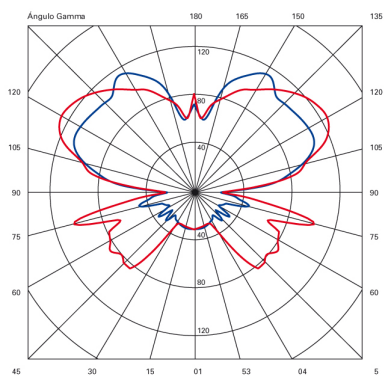

ESPECIFICACIONES TÉCNICAS / ACABADOS
TECHNICAL DATA / FINISHED

OBOLO / 6489

Jordi Jané

BL

∅ 358

H 85

S 601

14 x Led 4 W. | 4 W. | 300 lumens x14 | 3000 K | 80 Ra | Dim.

EEL: A