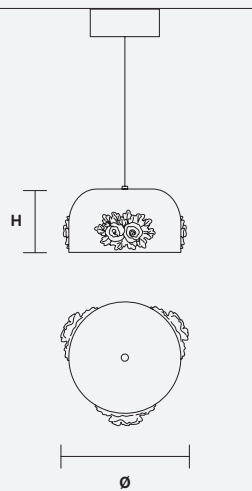

DAME S18

Design by: Manuel e Vanessa Vivian

MASIERO

Struttura in alluminio con decori in resina. Diffusore con ottagononi e fiori di cristallo molato (cut crystal). Illuminazione a LED.

Aluminum frame with resin's ornaments. Diffusor with octagons and cut crystal flowers. LED lighting system.

Алюминиевая структура с украшениями из смолы. Рассеиватель состоит из металлической сети с восьмиугольными хрусталиками и кристальными цветами.

CE 

H 9.5 cm / 3.74"
Ø 18 cm / 7.08"

LED x 4.1 W CRI>80 3000 K - 600 lm
DIMMABLE: 1-10V + PUSH