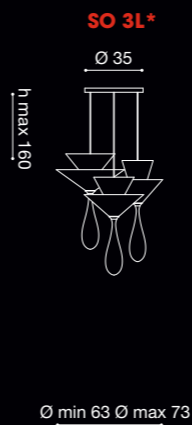

cloe
design Cambi Scatena Turini

3 x max 42W E27
3 x max 23W E27
3 x E27 SUITABLE FOR LED LAMPS

6 x max 42W E27
6 x max 23W E27
6 x E27 SUITABLE FOR LED LAMPS

* (version available only with SO30, SO35 & SO40)