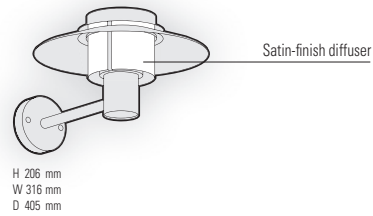

Kerlouan

IP44
Class 1

Aluminium
Polycarbonate diffuser

SOURCE

E27 - 105W max Ø66 mm - H145 mm max

E27 (2450 lm)
Real light output - 493 lm

MODELS

height / width / depth