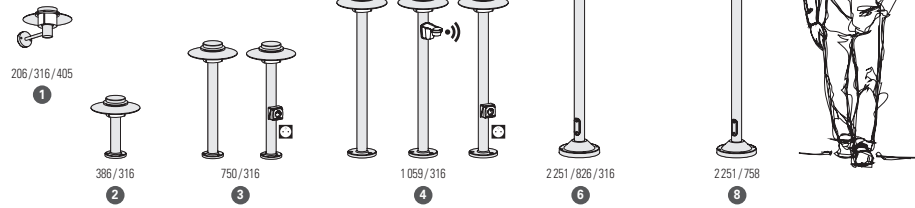

Kerlouan

IP44
Class 1

Aluminium
Polycarbonate diffuser

SOURCE

E27 - 105W max Ø66 mm - H145 mm max

E27 (2450 lm)
Real light output - 493 lm

MODELS

height / width / depth