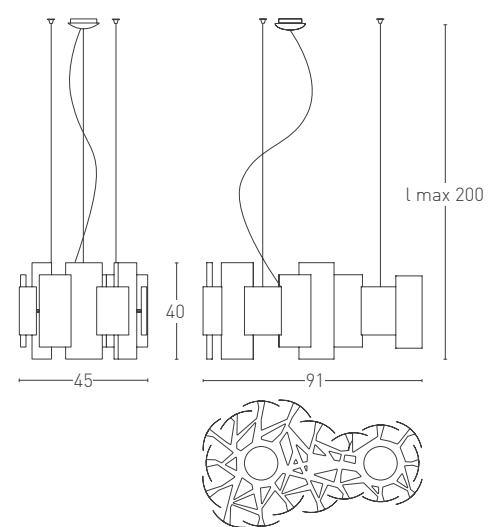

SKYLINE / SKYLINE S / SKYLINE 21

Design Francesco Giannattasio

SKYLINE, lampada a sospensione, utilizza sorgenti luminose alogene ECO Energy Saver da 230W. Disponibile in due misure: l max 49 cm oppure l max 91 cm con doppia sorgente. SKYLINE 21, lampada a parete utilizza una sorgente luminosa alogene ECO Energy Saver da 160W. Realizzate in metallo laccato bianco lucido.

SKYLINE, suspension lamp uses halogen light ECO Energy Saver sources of 230W. Available in two sizes: l max 49 cm or l max 91 cm with double light source. SKYLINE 21, wall lamp it uses halogen light ECO Energy Saver bulb of 160W. Made of lacquered glossy white metal.

「スカイライン」はメタル製のペンダントランプ。エコハロゲン・エナジーセーバー230ワットを使用。サイズは、幅49 cmと二重光源の91 cmの二種類から選択できます。「スカイライン 21」はメタル製のフロアランプ。エコハロゲン・エナジーセーバー160ワットを使用。共にツヤありのホワイト塗装仕上げ。

Finishes

- 114 Glossy white

Cable

Transparent

Suggested light source

 R7s Linear Halogen ECO 114,2 mm

SKYLINE 2x230W
SKYLINE S 1x230W
SKYLINE 21 1x160W

Certification

 Classe I IP20

SKYLINE

SKYLINE S

SKYLINE 21

Units: cm