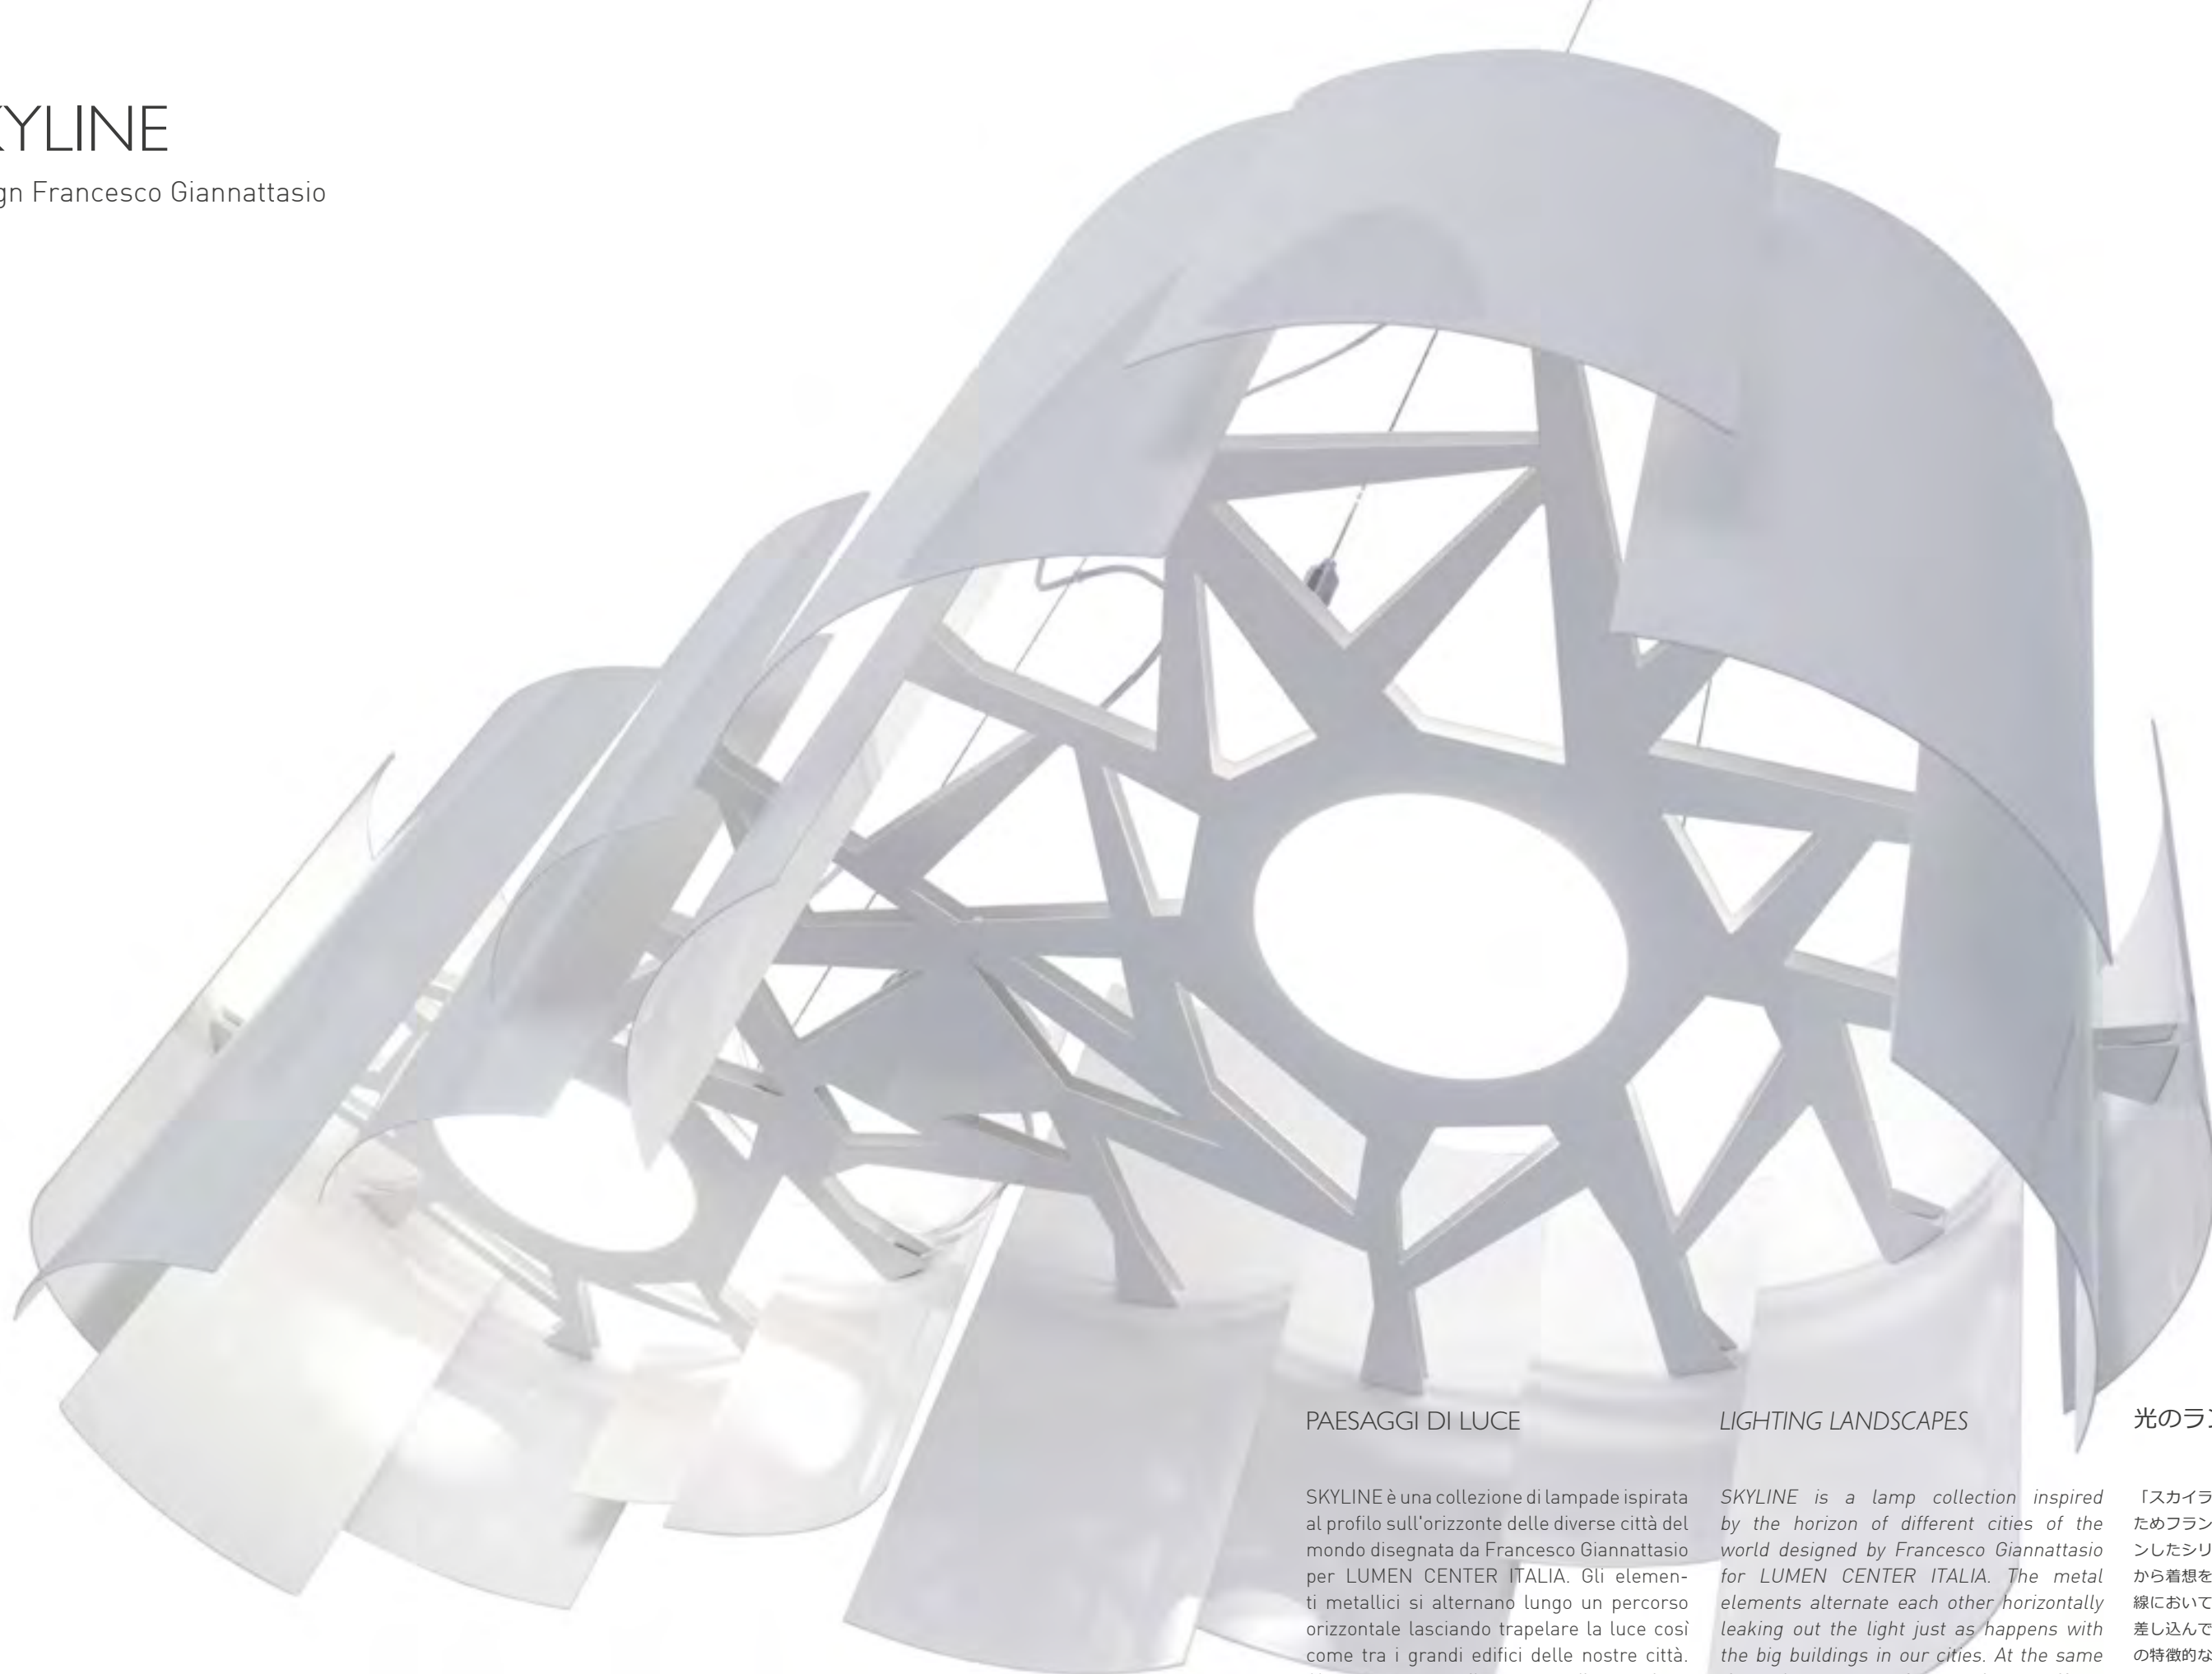

SKYLINE

Design Francesco Giannattasio

PAESAGGI DI LUCE

SKYLINE è una collezione di lampade ispirata al profilo sull'orizzonte delle diverse città del mondo disegnata da Francesco Giannattasio per LUMEN CENTER ITALIA. Gli elementi metallici si alternano lungo un percorso orizzontale lasciando trapelare la luce così come tra i grandi edifici delle nostre città. Al tempo stesso, il concetto di protezione si manifesta dalle sue forme per trasferirsi nell'ambiente domestico attraverso l'altissima qualità della luce emessa.

LIGHTING LANDSCAPES

SKYLINE is a lamp collection inspired by the horizon of different cities of the world designed by Francesco Giannattasio for LUMEN CENTER ITALIA. The metal elements alternate each other horizontally leaving the light leaking out just as happens with the big buildings in our cities. At the same time, the concept of protection manifests itself from its shapes and transfers itself to the domestic environment through the high quality of the light it produces.

光のランドスケープ

「スカイライン」は、ルーメンセンター・イタリアのためフランチェスコ・ジャンナッターズィオがデザインしたシリーズです。異なった町の水平線のシェープから着想を得たもので、メタル製のエレメントが水平線において交錯することで大きなビル谷間から光が差し込んでくるように光が漏れてきます。同時に、その特徴的な幾枚もの、まるで光を遮るかのように配置されたセードの隙間から漏れて放出される光は最高に美しい環境を室内にもたらしてくれるでしょう。

SKYLINE / SKYLINE S / SKYLINE 21

Design Francesco Giannattasio

SKYLINE, lampada a sospensione, utilizza sorgenti luminose alogene ECO Energy Saver da 230W. Disponibile in due misure: l max 49 cm oppure l max 91 cm con doppia sorgente. SKYLINE 21, lampada a parete utilizza una sorgente luminosa alogene ECO Energy Saver da 160W. Realizzate in metallo laccato bianco lucido.