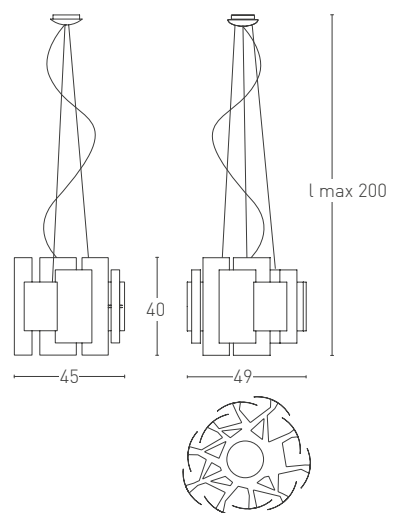

SKYLINE / SKYLINE S / SKYLINE 21

Design Francesco Giannattasio

SKYLINE, lampada a sospensione, utilizza sorgenti luminose alogene ECO Energy Saver da 230W. Disponibile in due misure: l max 49 cm oppure l max 91 cm con doppia sorgente. SKYLINE 21, lampada a parete utilizza una sorgente luminosa alogene ECO Energy Saver da 160W. Realizzate in metallo laccato bianco lucido.

SKYLINE, suspension lamp uses halogen light ECO Energy Saver sources of 230W. Available in two sizes: l max 49 cm or l max 91 cm with double light source. SKYLINE 21, wall lamp it uses halogen light ECO Energy Saver bulb of 160W. Made of lacquered glossy white metal.

「スカイライン」はメタル製のペンダントランプ。エコハロゲン・エナジーセーバー230ワットを使用。サイズは、幅49 cmと二重光源の91 cmの二種類から選択できます。「スカイライン 21」はメタル製のフロアランプ。エコハロゲン・エナジーセーバー160ワットを使用。共にツヤありのホワイト塗装仕上げ。

Finishes

- 114 Glossy white

Cable

Transparent

Suggested light source

 R7s Linear Halogen ECO 114,2 mm

SKYLINE 2x230W
SKYLINE S 1x230W
SKYLINE 21 1x160W

Certification

 Classe I IP20

SKYLINE

SKYLINE S

SKYLINE 21

Units: cm