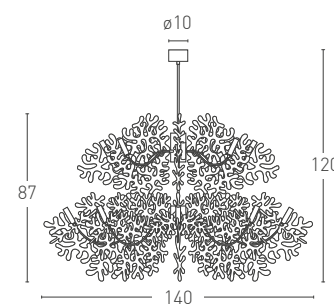

SUPERCORAL 16L

Units: cm