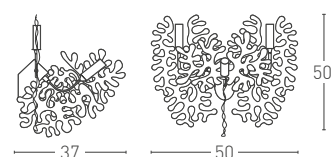

CORAL 21

Design VillaTosca

CORAL 21 è la versione applique della serie. Realizzata in metallo laccato, è disponibile nelle finiture: nero lucido, bianco lucido, verde chartreuse, rosso, foglia oro e foglia argento. Diffusori realizzati in vetro Pyrex serigrafato. Sorgenti alogene ECO Energy Saver (max 3x33W G9).

CORAL 21 is the wall lamp version of coral series. Made of lacquered metal, it is available in glossy black, glossy white, chartreuse green, red, gold foil and silver foil. The diffusers are made of etched Pyrex glass. Bulbs are halogen ECO Energy Saver (max 3x33 W G9).

「コーラル 21」は、同シリーズのウォールタイプ。メタル製の本体は、以下の塗装から選択できます。ブラック光沢、ホワイト光沢、レッド、ライトグリーン、金箔仕上げ、銀箔仕上げ。セードは、バイレックスのエッチング仕上げ。ランプは、エコハロゲン・エナジーセーバー(最大3灯33ワットG9)。

Finishes

- 112 Glossy black
- 114 Glossy white
- 119 Chartreuse green
- 120 Red
- 130 Gold foil
- 131 Silver foil

Diffuser

Etched Pyrex

Suggested light source

G9 Halogen ECO
max 3x33W

Certification

CE EAC PS E F Classe I IP20

CORAL 21

Units: cm