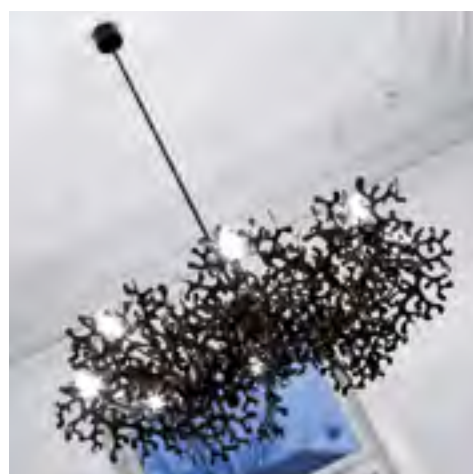

SUPERCORAL 8L/16L

Design VillaTosca

SUPERCORAL 8L e 16L, grande lampadario da 8 o 16 luci dal diametro di 140 cm. Realizzata in metallo laccato, é disponibile nelle finiture: nero lucido, bianco lucido, verde chartreuse, rosso, foglia oro e foglia argento. Diffusori realizzati in vetro Pyrex serigrafato. Sorgenti alogene ECO Energy Saver (max 8x48W G9/ max 16x33W G9).

SUPERCORAL 8L and 16L is a large chandelier (140 cm diameter). Made of lacquered metal, it is available in the following finishes: glossy black, glossy white, chartreuse green, red, gold foil and silver foil. The diffusers are made of etched Pyrex glass. Bulbs are halogen ECO Energy Saver (max 8x48W G9/ max 16x33W G9).

「スーパーコーラル8L/16L」は、8灯及び16灯の直径140cmのシャンデリアタイプの照明です。メタル製の本体の仕上げは、ブラック光沢、ホワイト光沢、ライトグリーン、レッド、金箔仕上げ、銀箔仕上げ。セードはパイレックスにエッチング加工が施してあります。ランプには、エネルギーセーバーのエコハロゲン(最大8灯48ワットG9 / 最大16灯33ワットG9)が使用可能です。

Units: cm

Finishes

- 112 Glossy black
- 114 Glossy white
- 119 Chartreuse green
- 120 Red
- 130 Gold foil
- 131 Silver foil

Diffuser

Etched Pyrex

Suggested light source

G9 Halogen ECO
SUPERCORAL 8L max 8x48W
SUPERCORAL 16L max 16x33W

Certification

CE EAC PS E F Classe I IP20