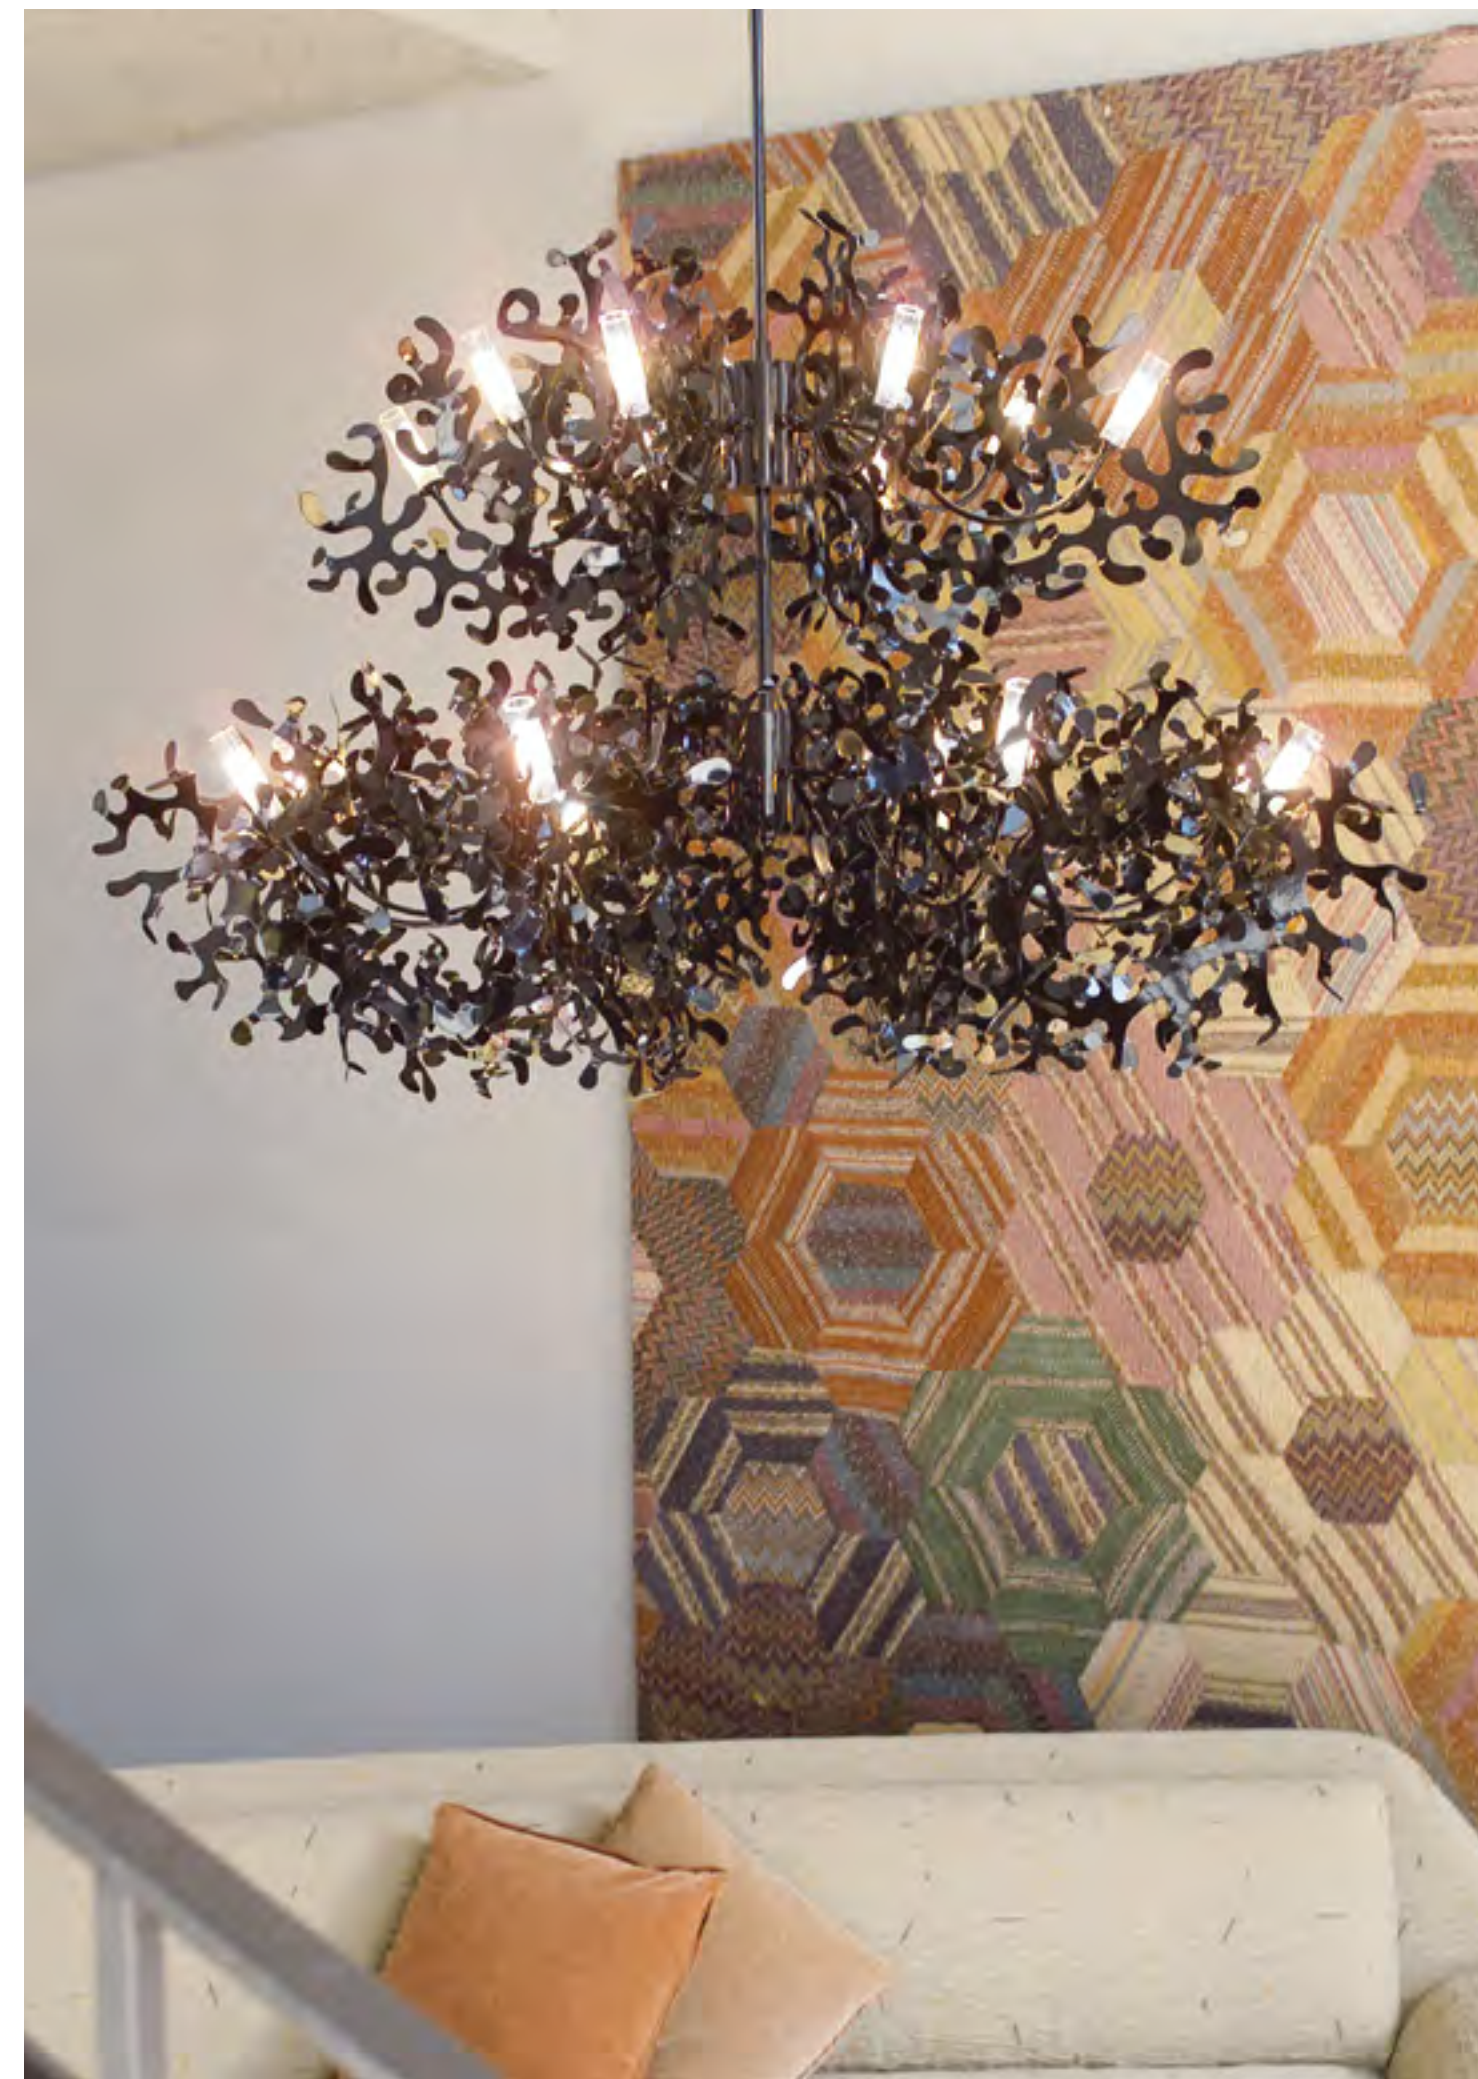

Certification

CE EAC PS E F Classe I IP20