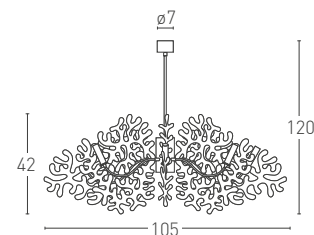

CORAL P, lampada a plafone a 6 luci. Realizzata in metallo laccato, é disponibile nelle finiture: nero lucido, bianco lucido, verde chartreuse, rosso, foglia oro e foglia argento. Diffusori realizzati in vetro Pyrex serigrafato. Sorgenti alogene ECO Energy Saver (max 6x33W G9).

CORAL is a 8 light chandelier that forms the basis of the collection. Made of lacquered metal, it is available in glossy black, glossy white, chartreuse green, red, gold foil and silver foil. The diffusers are made of etched Pyrex glass. Bulbs are halogen ECO Energy Saver (max 8x33W G9).

CORAL P, the ceiling lamp with 6 light. Made of lacquered metal, it is available in glossy black, glossy white, chartreuse green, red, gold foil and silver foil. The diffusers are made of etched Pyrex glass. Bulbs are halogen ECO Energy Saver (max 6x33W G9).

「コーラル」は8灯シャンデリアタイプで、このシリーズ全体の基本となっています。メタルの塗装仕上げで、ブラック光沢、ホワイト光沢、ライトグリーン、レッド、金箔、銀箔が選べます。セードはパイレックスにエッチング加工が施してあります。ランプには、エネルギーセーバーのエコハロゲン（最大6灯33ワットG9）が使用可能です。

「コーラル P」は、6灯式シーリングタイプのランプ。メタル製の本体は、以下の塗装から選択できます。ブラック光沢、ホワイト光沢、レッド、ライトグリーン、金箔仕上げ、銀箔仕上げ。セードは、パイレックスのエッチング仕上げ。ランプは、エコハロゲン・エナジーセーバー(最大6灯 33ワット G9)。

CORAL