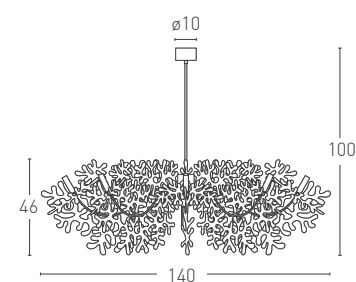

SUPERCORAL 8L/16L

Design VillaTosca

SUPERCORAL 8L e 16L, grande lampadario da 8 o 16 luci dal diametro di 140 cm. Realizzata in metallo laccato, é disponibile nelle finiture: nero lucido, bianco lucido, verde chartreuse, rosso, foglia oro e foglia argento. Diffusori realizzati in vetro Pyrex serigrafato. Sorgenti alogene ECO Energy Saver (max 8x48W G9/ max 16x33W G9).

SUPERCORAL 8L and 16L is a large chandelier (140 cm diameter). Made of lacquered metal, it is available in the following finishes: glossy black, glossy white, chartreuse green, red, gold foil and silver foil. The diffusers are made of etched Pyrex glass. Bulbs are halogen ECO Energy Saver (max 8x48W G9/ max 16x33W G9).

「スーパーコーラル8L/16L」は、8灯及び16灯の直径140cmのシャンデリアタイプの照明です。メタル製の本体の仕上げは、ブラック光沢、ホワイト光沢、ライトグリーン、レッド、金箔仕上げ、銀箔仕上げ。セードはパイレックスにエッチング加工が施してあります。ランプには、エネルギーセーバーのエコハロゲン(最大8灯48ワットG9 / 最大16灯33ワットG9)が使用可能です。

SUPERCORAL 8L