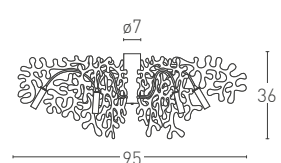

CORAL / CORAL P

Design VillaTosca

CORAL è la versione a 8 luci che dà origine all'intera serie. Realizzata in metallo laccato, é disponibile nelle finiture: nero lucido, bianco lucido, verde chartreuse, rosso, foglia oro e foglia argento. Diffusori realizzati in vetro Pyrex serigrafato. Sorgenti alogene ECO Energy Saver (max 8x33W G9).

CORAL P, lampada a plafone a 6 luci. Realizzata in metallo laccato, é disponibile nelle finiture: nero lucido, bianco lucido, verde chartreuse, rosso, foglia oro e foglia argento. Diffusori realizzati in vetro Pyrex serigrafato. Sorgenti alogene ECO Energy Saver (max 6x33W G9).

CORAL is a 8 light chandelier that forms the basis of the collection. Made of lacquered metal, it is available in glossy black, glossy white, chartreuse green, red, gold foil and silver foil. The diffusers are made of etched Pyrex glass. Bulbs are halogen ECO Energy Saver (max 8x33W G9).

CORAL P, the ceiling lamp with 6 light. Made of lacquered metal, it is available in glossy black, glossy white, chartreuse green, red, gold foil and silver foil. The diffusers are made of etched Pyrex glass. Bulbs are halogen ECO Energy Saver (max 6x33W G9).

「コーラル」は8灯シャンデリアタイプで、このシリーズ全体の基本となっています。メタルの塗装仕上げで、ブラック光沢、ホワイト光沢、ライトグリーン、レッド、金箔、銀箔が選べます。セードはパイレックスにエッチング加工が施してあります。ランプには、エネルギーセーバーのエコハロゲン（最大6灯33ワットG9）が使用可能です。

「コーラル P」は、6灯式シーリングタイプのランプ。メタル製の本体は、以下の塗装から選択できます。ブラック光沢、ホワイト光沢、レッド、ライトグリーン、金箔仕上げ、銀箔仕上げ。セードは、パイレックスのエッチング仕上げ。ランプは、エコハロゲン・エナジーセーバー(最大6灯 33ワット G9)。

CORAL P

Units: cm

Finishes

- 112 Glossy black
- 114 Glossy white
- 119 Chartreuse green
- 120 Red
- 130 Gold foil
- 131 Silver foil

Diffuser

Etched Pyrex

Suggested light source

G9 Halogen ECO

CORAL max 8x33W

CORAL P max 6x33W

Certification

CE EAC PS E F Classe I IP20