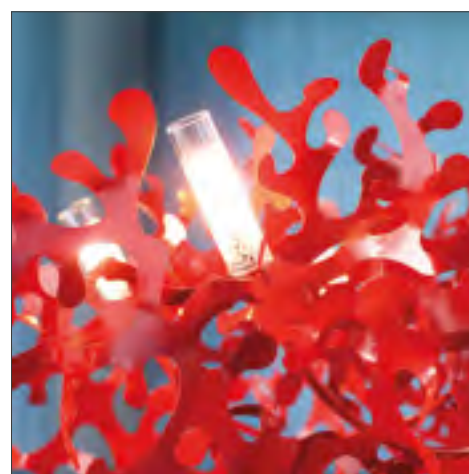

SUPERCORAL 8L/16L

Design VillaTosca

SUPERCORAL 8L e 16L, grande lampadario da 8 o 16 luci dal diametro di 140 cm. Realizzata in metallo laccato, é disponibile nelle finiture: nero lucido, bianco lucido, verde chartreuse, rosso, foglia oro e foglia argento. Diffusori realizzati in vetro Pyrex serigrafato. Sorgenti alogene ECO Energy Saver (max 8x48W G9/ max 16x33W G9).

SUPERCORAL 8L and 16L is a large chandelier (140 cm diameter). Made of lacquered metal, it is available in the following finishes: glossy black, glossy white, chartreuse green, red, gold foil and silver foil. The diffusers are made of etched Pyrex glass. Bulbs are halogen ECO Energy Saver (max 8x48W G9/ max 16x33W G9).

「スーパーコーラル8L/16L」は、8灯及び16灯の直径140cmのシャンデリアタイプの照明です。メタル製の本体の仕上げは、ブラック光沢、ホワイト光沢、ライトグリーン、レッド、金箔仕上げ、銀箔仕上げ。セードはパイレックスにエッチング加工が施してあります。ランプには、エネルギーセーバーのエコハロゲン(最大8灯48ワットG9 / 最大16灯33ワットG9)が使用可能です。

Units: cm

Finishes

- 112 Glossy black
- 114 Glossy white
- 119 Chartreuse green
- 120 Red
- 130 Gold foil
- 131 Silver foil

Diffuser

Etched Pyrex

Suggested light source

G9 Halogen ECO
SUPERCORAL 8L max 8x48W
SUPERCORAL 16L max 16x33W

Certification

CE EAC PS E F Classe I IP20