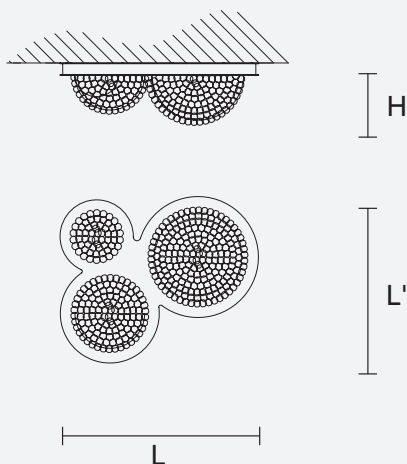

BOOL PL3 P

Design by: Studio Stile Masiero

MASIERO

Struttura in metallo verniciato, pendagli in cristallo trasparente, illuminazione LED.

Painted metal frame, transparent cut crystal pendants, LED lighting.

Struktur aus lackiertem Metall, Behang aus transparentem Kristall, LED-Leuchtsystem.

Structure en metal verni, pampilles en cristal transparent, éclairage LED.

Окрашенный металлический каркас, подвесы из прозрачного хрусталя, светодиодное освещение.

H 15 cm / 5.9"
L 60 cm / 23.62"
L' 45 cm / 17.71"

DOWN LED x 34,1 W CRI>80
3000 K - 4360 lm

Not dimmable

WH-M