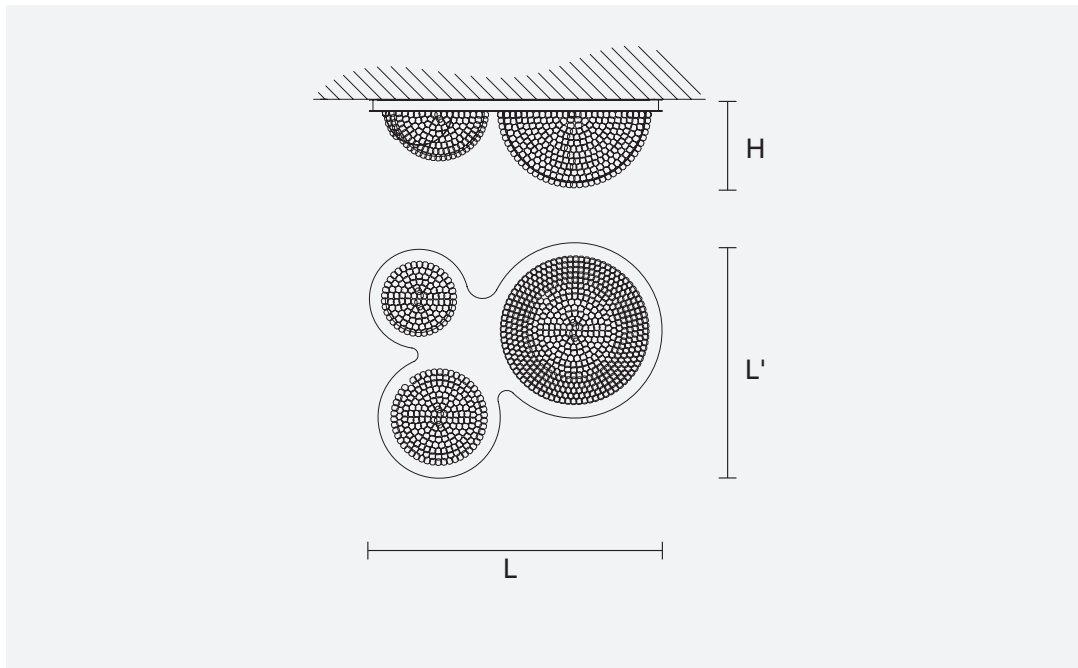

BOOL PL3 G

Design by: Studio Stile Masiero

MASIERO

Struttura in metallo verniciato, pendagli in cristallo trasparente, illuminazione LED.

Painted metal frame, transparent cut crystal pendants, LED lighting.

Struktur aus lackiertem Metall, Behang aus transparentem Kristall, LED-Leuchtsystem.

Structure en metal verni, pampilles en cristal transparent, éclairage LED.

Окрашенный металлический каркас, подвесы из прозрачного хрусталя, светодиодное освещение.

H 20 cm / 7.87"
L 85 cm / 33.46"
L' 65 cm / 25.59"

DOWN LED x 71,7 W CRI>80
3000 K - 8510 lm

Not dimmable

WH-M