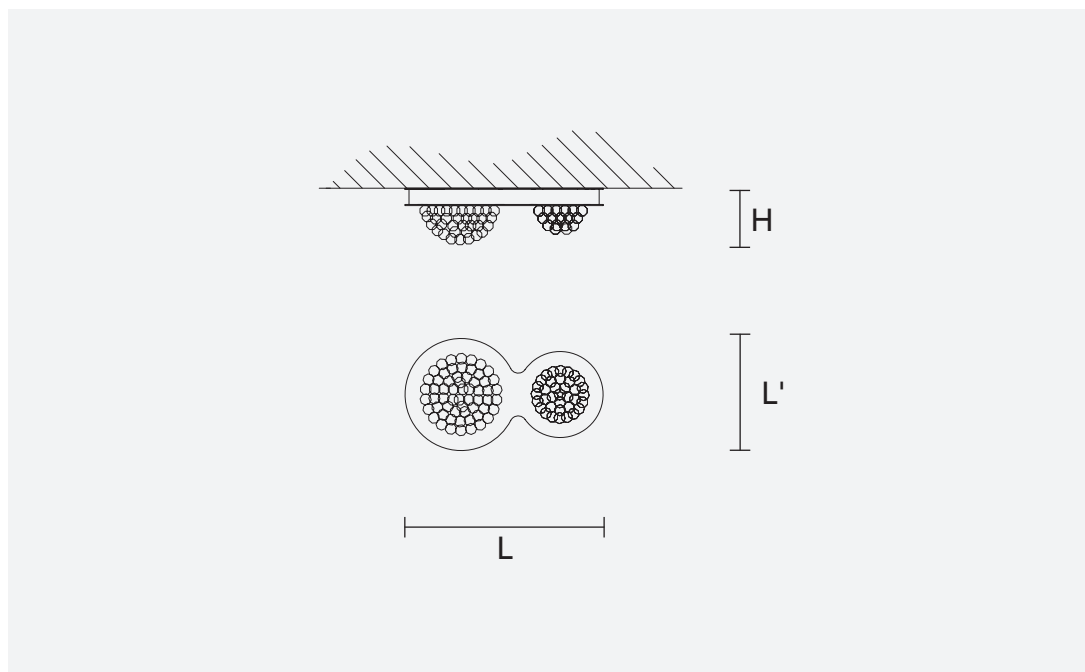

BOOL PL2

Design by: Studio Stile Masiero

MASIERO

Struttura in metallo verniciato, pendagli in cristallo trasparente, illuminazione LED.

Painted metal frame, transparent cut crystal pendants, LED lighting.

Struktur aus lackiertem Metall, Behang aus transparentem Kristall, LED-Leuchtsystem.

Structure en metal verni, pampilles en cristal transparent, éclairage LED.

Окрашенный металлический каркас, подвесы из прозрачного хрусталя, светодиодное освещение.

H 11 cm / 4.33"
L 36 cm / 14.17"
L' 10 cm / 3.93"

DOWN LED x 8,2 W CRI>80
3000 K - 900 lm

Not dimmable

WH-M