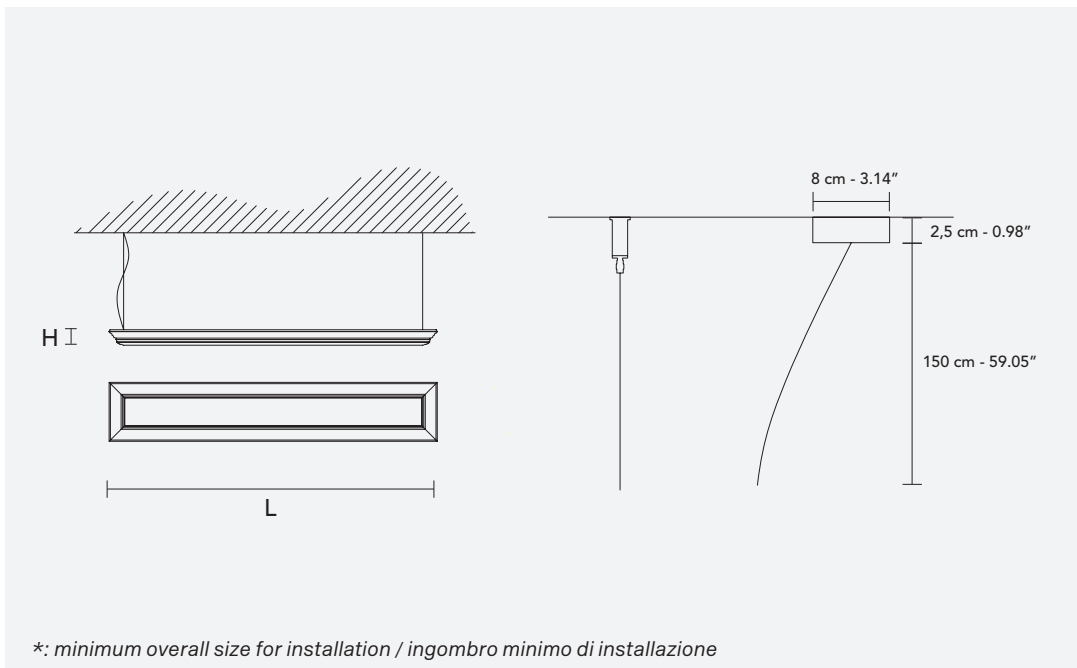

ARTÈ LED LINEAR S1

Design by: Manuel Vivian

MASIERO

Lampada con struttura in poliuretano laccato e diffusore in policarbonato bianco latte.

Lamp with lacquered polyurethane frame and white polycarbonate diffuser.

Lampe mit lackierter Polyurethanstruktur und Diffusor aus milchweissem Polycarbonat.

Lampe avec une structure en polyuréthane laqué et diffuseur en polycarbonate blanc lait.

Лампа с лакированным полиуретановым каркасом и молочно-белым рассеивателем из поликарбоната.

H 12 cm / 4.75"
L 167x30 cm / 67.75x11.80"

UP LED x 20 W CRI>80
3000 K - 2400 lm

DOWN LED x 50 W CRI>80
3000 K - 6000 lm

Dimmable: PUSH + DALI*

USA 1xT5 G5x54 W max

*: minimum overall size for installation / ingombro minimo di installazione