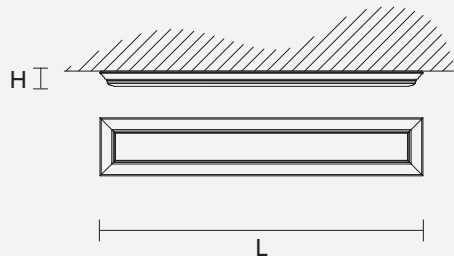

CE UL*

H 12 cm / 4.75"
L 167x30 cm / 65.75x11.80"

DOWN LED x 50 W CRI>80
3000 K - 6000 lm

Dimmable: PUSH + DALI*

USA 1xT5 G5x54 W max

*: available on request / disponibile su richiesta