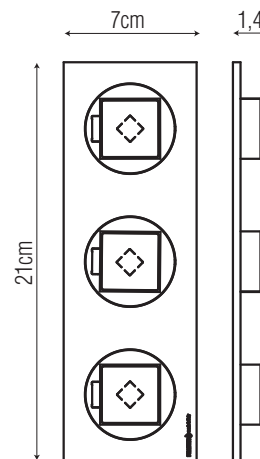

Pixel Mini

descrizione | description

Sistema LED da incasso 70x210mm con 3 sorgenti da 3W, orientabili a 350° con inclinazione massima 90°. Realizzato in Alluminio anodizzato Nero, laccato Bianco RAL9010 e metacrilato. Ideale per l'illuminazione di vetrine o vetrinette.

Downlight LED system 70x210mm with 3 sources 3W, adjustable to 350° with max. inclination 90°. Made of Black Anodized Aluminium, White lacquered and metacrylate.

ottica | optic

16° | 26°

potenza | power

9W - 1050mA

9W 3x390 lm (W) 3x430 lm (N)

no UV / no infrarossi

alimentatore | power supply

alimentatore remoto / remote transformer
su richiesta con controllo dimmerazione 1-10V / DALI
on request with dimmable control 1-10V / DALI

temperatura di utilizzo | operating temperature

da -20°C a 45°C

dimensioni | dimension

sistema di fissaggio | fixing system

dati illuminotecnici | photometric info

16°		26°	
100cm Ø21cm	4436 lx	100cm Ø42cm	1415 lx
150cm Ø31cm	2048 lx	150cm Ø63cm	629 lx
200cm Ø42cm	1159 lx	200cm Ø85cm	355 lx
250cm Ø52cm	744 lx	250cm Ø106cm	227 lx
300cm Ø63cm	517 lx	300cm Ø127cm	158 lx