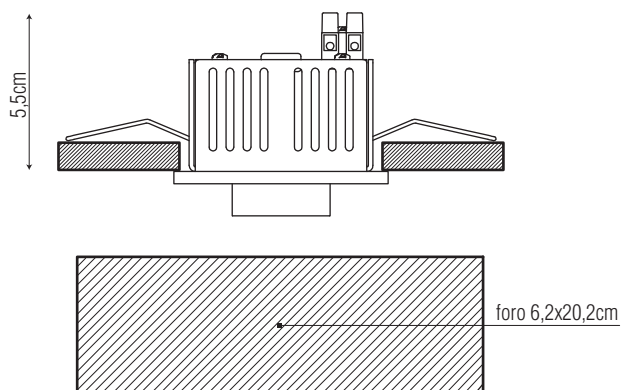

Pixel Mini

descrizione | description

Sistema LED da incasso 70x210mm con 3 sorgenti da 3W, orientabili a 350° con inclinazione massima 90°. Realizzato in Alluminio anodizzato Nero, laccato Bianco RAL9010 e metacrilato. Ideale per l'illuminazione di vetrine o vetrinette.

Downlight LED system 70x210mm with 3 sources 3W, adjustable to 350° with max. inclination 90°. Made of Black Anodized Aluminium, White lacquered and metacrylate.

ottica | optic

16° | 26°

potenza | power

9W - 1050mA

temperatura di utilizzo | operating temperature

da -20°C a 45°C

dimensioni | dimension

sistema di fissaggio | fixing system

dati illuminotecnici | photometric info

16°		26°	
100cm Ø21cm	4436 lx	100cm Ø42cm	1415 lx
150cm Ø31cm	2048 lx	150cm Ø63cm	629 lx
200cm Ø42cm	1159 lx	200cm Ø85cm	355 lx
250cm Ø52cm	744 lx	250cm Ø106cm	227 lx
300cm Ø63cm	517 lx	300cm Ø127cm	158 lx