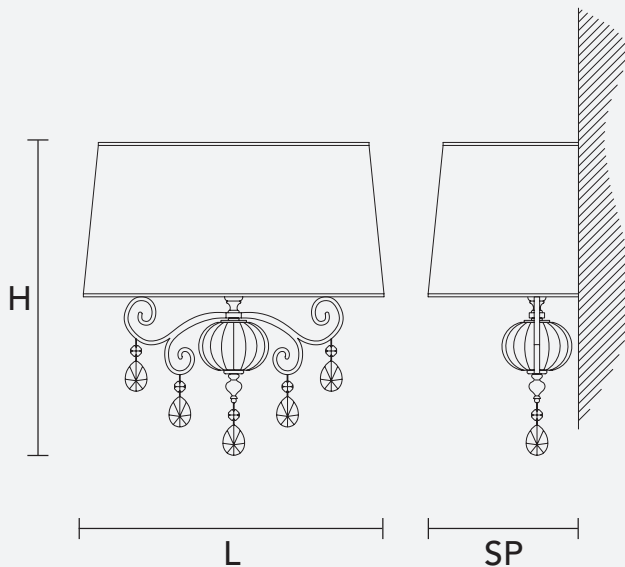

ANTIKA A2

Design by: Studio Stile Masiero

MASIERO

Telaio in metallo e ottone decorato con vetri soffiati.
Paralumi in tessuto di raso.

Iron and brass frame decorated with hand-blown glass.
Satin lampshades.

Rahmen aus Eisen und Messing ist von Hand geblasenem Glas verziert.
Lampenschirme aus satin.

Structure en fer et laiton décoré avec de verres soufflés à la main.
Abat-jours en satin.

Каркас из металла и латуни, украшен стеклом ручной работы. Абажуры из атласной ткани.

H 38 cm / 15.00"
L 40 cm / 15.80"
SP 20 cm / 7.90"

2×E14×40 W max
USA 2×E12×40 W max
(not included)

Paralumi/shade SAT/1-2/WH

P16

P17