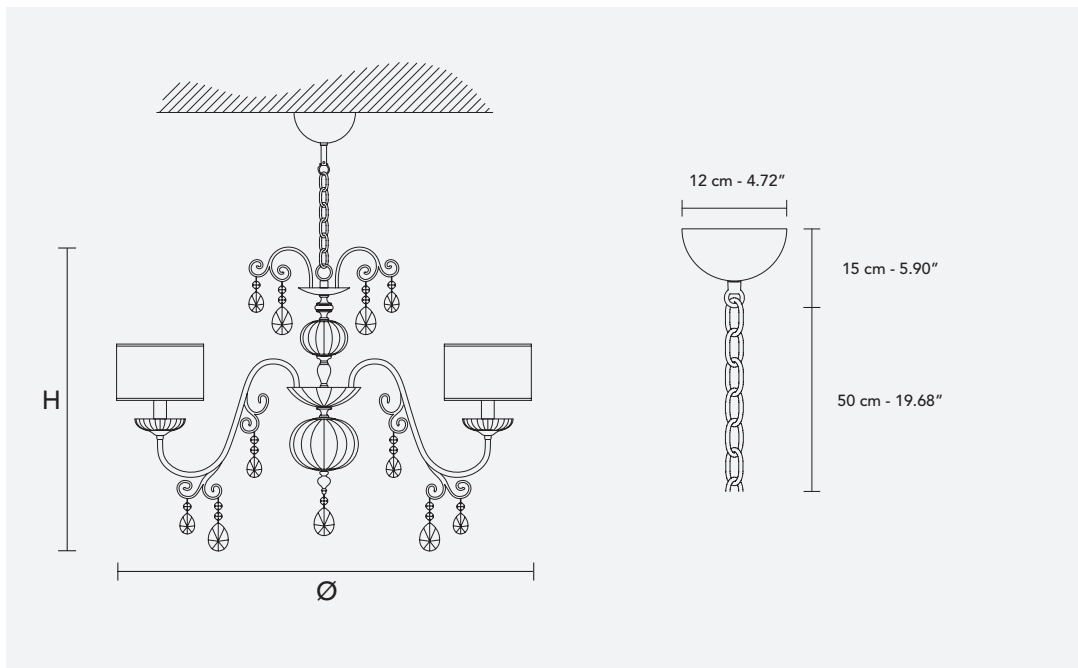

ANTIKA 8

Design by: Studio Stile Masiero

MASIERO

Telaio in metallo e ottone decorato con vetri soffiati.
Paralumi in tessuto di raso.

Iron and brass frame decorated with hand-blown glass.
Satin lampshades.

Rahmen aus Eisen und Messing ist von Hand geblasenem Glas verziert.
Lampenschirme aus satin.

Structure en fer et laiton décoré avec de verres soufflés à la main.
Abat-jours en satin.

Каркас из металла и латуни, украшен стеклом ручной работы. Абажуры из атласной ткани.

H 62 cm / 24.40"
Ø 90 cm / 35.50"

8×E14×40 W max
USA 8×E12×40 W max
(not included)

Paralumi/shade SAT/17/WH

P16

P17