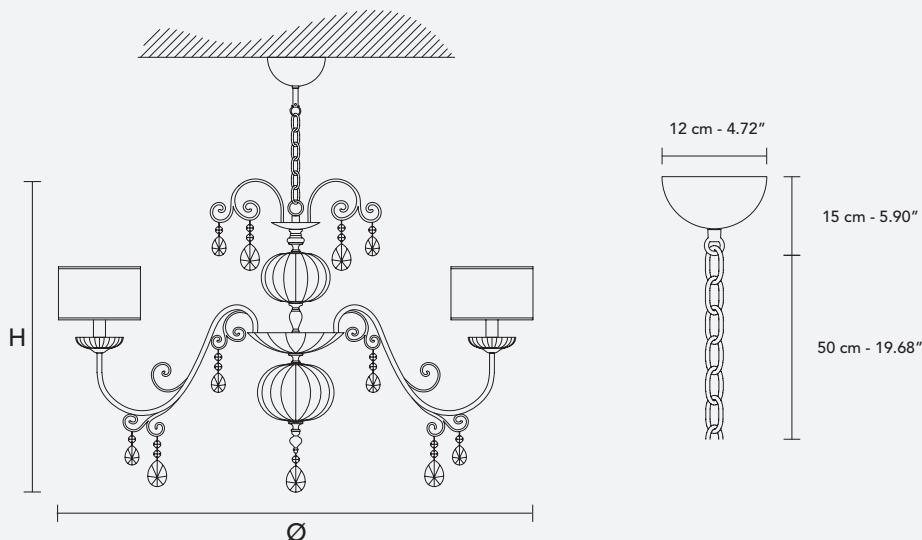

ANTIKA 10

Design by: Studio Stile Masiero

MASIERO

Telaio in metallo e ottone decorato con vetri soffiati.
Paralumi in tessuto di raso.

Iron and brass frame decorated with hand-blown glass.
Satin lampshades.

Rahmen aus Eisen und Messing ist von Hand geblasenem Glas verziert.
Lampenschirme aus satin.

Structure en fer et laiton décoré avec de verres soufflés à la main.
Abat-jours en satin.

Каркас из металла и латуни, украшен стеклом ручной работы. Абажуры из атласной ткани.

CE 

H 75 cm / 29.50"
Ø 110 cm / 43.40"

 10×E14×40 W max
USA 10×E12×40 W max
(not included)

Paralumi/shade SAT/17/WH

P16

P17