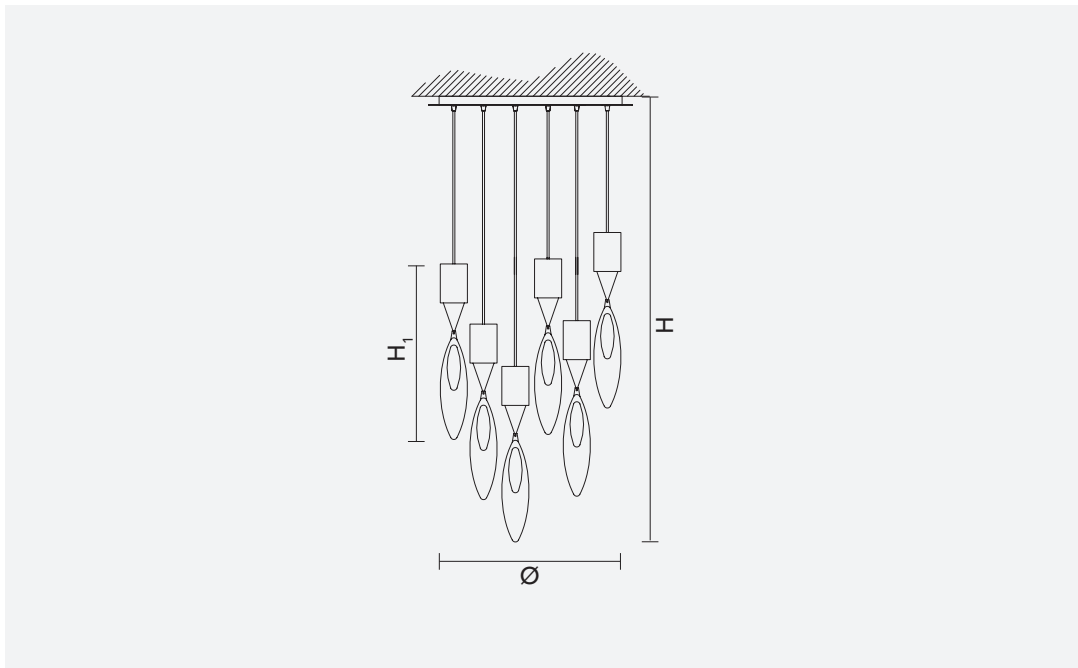

Montatura metallica e goccia sospesa di cristallo, soffiato e lavorato a mano.

Metal mount and hand worked and blown hanging crystal drop.

Metallfassung mit hängendem Kristallglastropfen, geblasen und von Hand gearbeitet.

Monture métallique et pampille suspendue en cristal soufflé faite à la main.

Металлическая оправа с хрустальным, подвесом ручной работы в виде капли.

CE

H 113 cm / 44.48"

H₁ 55 cm / 21.65"

Ø 60 cm / 23.62"

6×GU10×35 W max

USA 6×E12×40 W max
(not included)