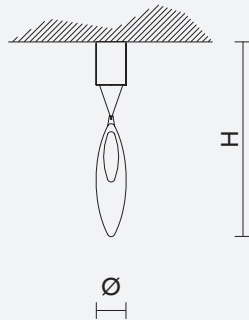

# MASIERO

Montatura metallica e goccia sospesa di cristallo, soffiato e lavorato a mano.

Metal mount and hand worked and blown hanging crystal drop.

Metallfassung mit hängendem Kristallglaspfropfen, geblasen und von Hand gearbeitet.

Monture métallique et pampille suspendue en cristal soufflé faite à la main.

Металлическая оправа с хрустальным, подвесом ручной работы в виде капли.

CE 

H 40 cm / 15.80"  
Ø 10 cm / 4.00"

 1×GU10×35 W max  
USA 1×E12×40 W max  
(not included)