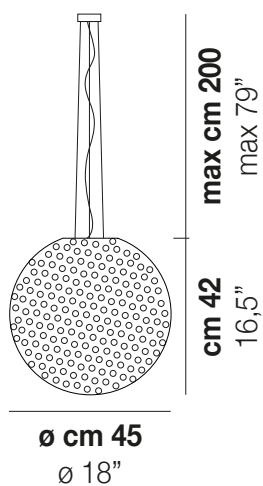

## RINA SP 45

### TECHNICAL DATA:

### LIGHT SOURCES

3x77w 220-240 V E27  
50/60 Hz

VOLUME Mc 0,22  
GROSS WEIGHT Kg 12,4  
NET WEIGHT Kg 9,3

[download](#)