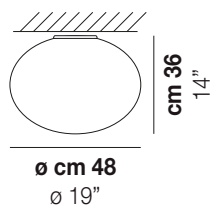

### LIGHT SOURCES

3x77W 220-240 V  
50/60 Hz E27

VOLUME Mc 0,22  
GROSS WEIGHT Kg 8  
NET WEIGHT Kg 4,5

[download](#)