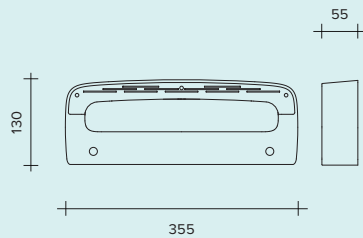

AKI APPLIQUE

AKI APPLIQUE

AKI APPLIQUE

AKI APPLIQUE

AKI APPLIQUE

LED 11W
 2700°K / 1567 lumen
 3000°K / 1650 lumen
 4000°K / 1733 lumen
 CRI 90

LED 22W
 2700°K / 3054 lumen
 3000°K / 3215 lumen
 4000°K / 3375 lumen
 CRI 90