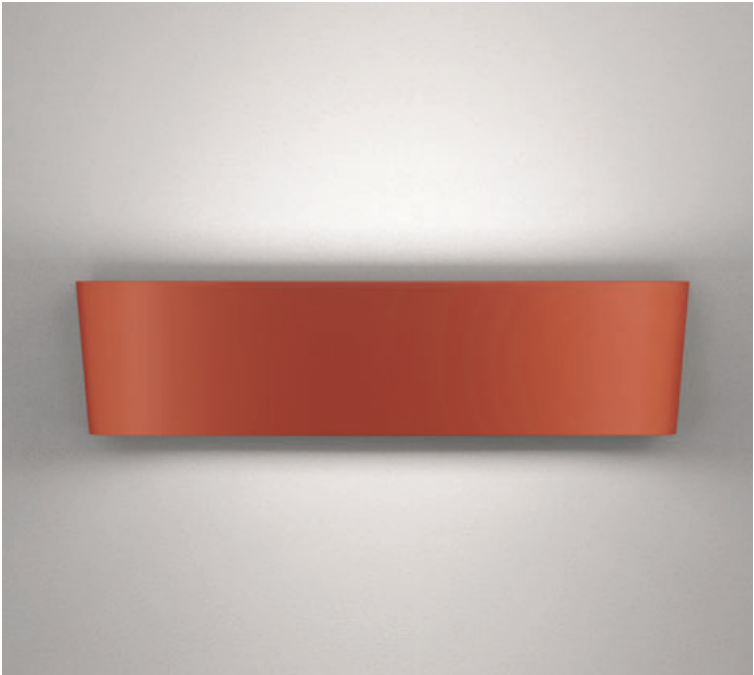

AKI APPLIQUE