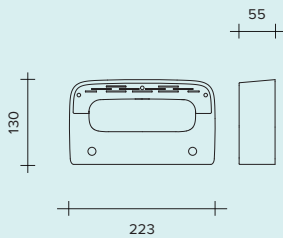

AKI APPLIQUE

AKI APPLIQUE

AKI APPLIQUE

AKI APPLIQUE

AKI APPLIQUE

LED 11W
 2700°K / 1567 lumen
 3000°K / 1650 lumen
 4000°K / 1733 lumen
 CRI 90

LED 22W
 2700°K / 3054 lumen
 3000°K / 3215 lumen
 4000°K / 3375 lumen
 CRI 90