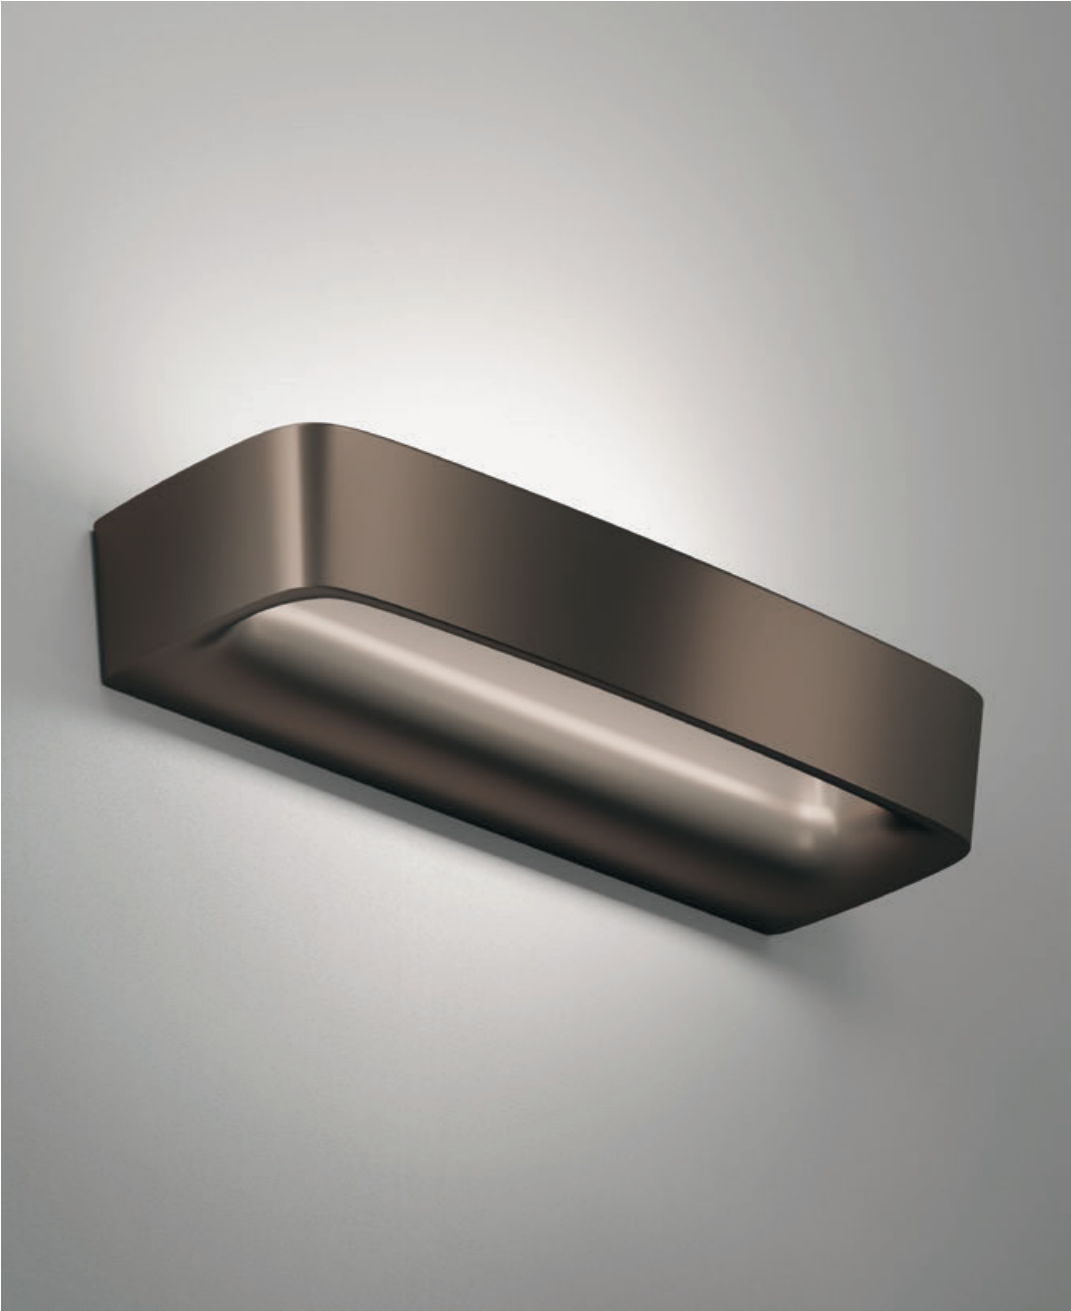

AKI APPLIQUE