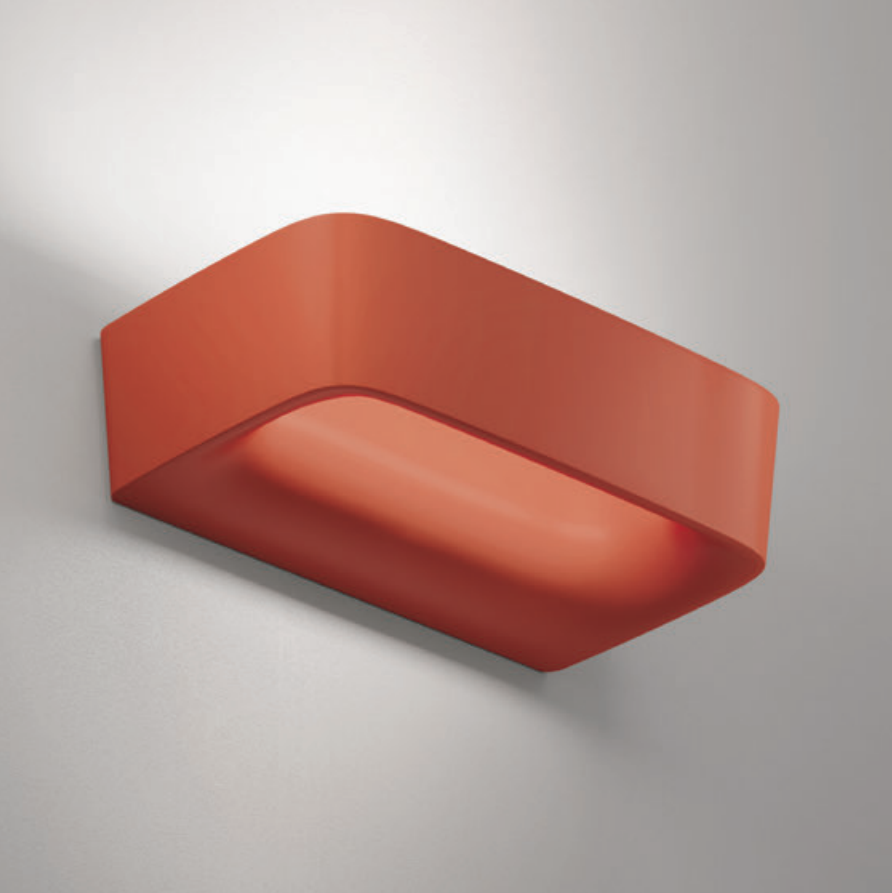

AKI APPLIQUE