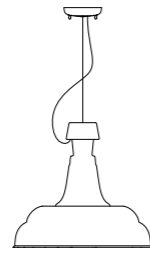

# Torino

Articoli / Articles

ARTICLE  
829

DIMENSIONS  
base Ø 120  
plate 670 x 220  
h 425  
tot.h.max 1500

POWER  
2 x E27 70W

ARTICLE  
822

DIMENSIONS  
base Ø 120  
plate Ø 470  
h 450  
tot.h.max 1500

POWER  
1 x E27 70W

ARTICLE  
826G

DIMENSIONS  
base Ø 120  
plate Ø 340  
h 500  
tot.h.max 1500

POWER  
1 X E27 70W

ARTICLE  
821

DIMENSIONS  
base Ø 120  
plate Ø 270  
h 280  
tot.h.max 1500

POWER  
1 x E27 70W

ARTICLE  
820

DIMENSIONS  
base Ø 120  
plate Ø 270  
h 280  
depth 335

POWER  
1 x E27 70W

ARTICLE  
831

DIMENSIONS  
base Ø 120  
plate Ø 280  
h 300  
depth 340

POWER  
1 X E27 70W

ARTICLE  
830

DIMENSIONS  
base Ø 120  
plate Ø 280  
h 370  
tot.h.max 1500