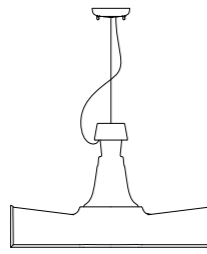

# Torino

Articoli / Articles

ARTICLE  
829

DIMENSIONS  
base Ø 120  
plate 670 x 220  
h 425  
tot.h.max 1500

POWER  
2 x E27 70W

ARTICLE  
822

DIMENSIONS  
base Ø 120  
plate Ø 470  
h 450  
tot.h.max 1500

POWER  
1 x E27 70W

ARTICLE  
826G

DIMENSIONS  
base Ø 120  
plate Ø 340  
h 500  
tot.h.max 1500

POWER  
1 X E27 70W

ARTICLE  
821

DIMENSIONS  
base Ø 120  
plate Ø 270  
h 280  
tot.h.max 1500

POWER  
1 x E27 70W

ARTICLE  
820

DIMENSIONS  
base Ø 120  
plate Ø 270  
h 280  
depth 335

POWER  
1 x E27 70W

ARTICLE  
831

DIMENSIONS  
base Ø 120  
plate Ø 280  
h 300  
depth 340

POWER  
1 X E27 70W

ARTICLE  
830

DIMENSIONS  
base Ø 120  
plate Ø 280  
h 370  
tot.h.max 1500