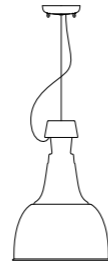

# Torino

Articoli / Articles

ARTICLE  
829

DIMENSIONS  
base Ø 120  
plate 670 x 220  
h 425  
tot.h.max 1500

POWER  
2 x E27 70W

ARTICLE  
822

DIMENSIONS  
base Ø 120  
plate Ø 470  
h 450  
tot.h.max 1500

POWER  
1 x E27 70W

ARTICLE  
826G

DIMENSIONS  
base Ø 120  
plate Ø 340  
h 500  
tot.h.max 1500

POWER  
1 X E27 70W

ARTICLE  
821

DIMENSIONS  
base Ø 120  
plate Ø 270  
h 280  
tot.h.max 1500

POWER  
1 x E27 70W

ARTICLE  
820

DIMENSIONS  
base Ø 120  
plate Ø 270  
h 280  
depth 335

POWER  
1 x E27 70W

ARTICLE  
831

DIMENSIONS  
base Ø 120  
plate Ø 280  
h 300  
depth 340

POWER  
1 X E27 70W

ARTICLE  
830

DIMENSIONS  
base Ø 120  
plate Ø 280  
h 370  
tot.h.max 1500