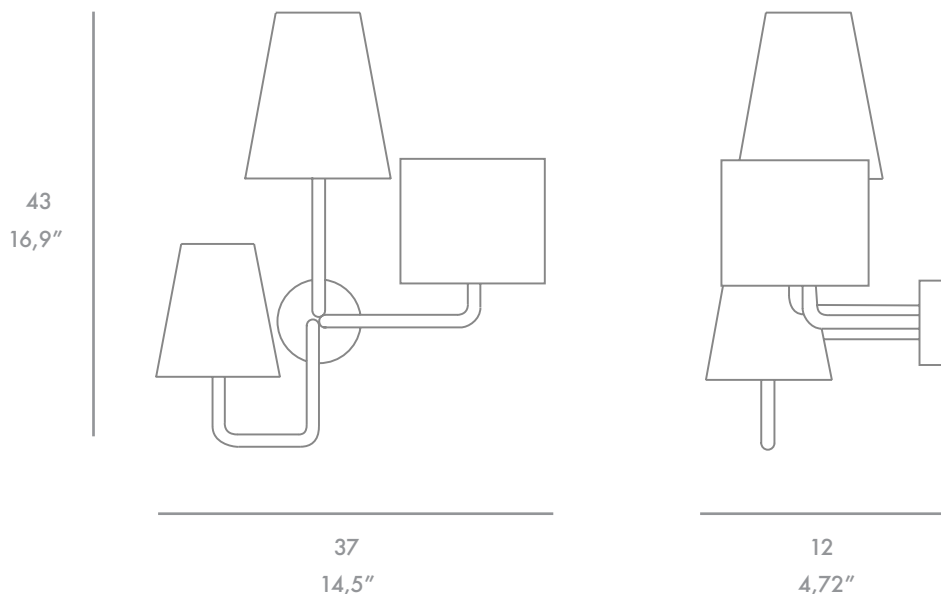

Lighting for domestic use.

Do not store or keep under extreme temperatures during long periods of time.

Do not handle the electrical material more than the necessary for installation of the fixture.

The installation must be done by specialized technical team.

Do not use bulbs with superior voltage as recommended by the manufacture.

For its cleaning, use only a soft cloth moistened with a mild soap solution. Do not use ammonia products, solvents or abrasives.

Do not use products such as air freshener that may contain alcoholic base.

Iluminación para uso doméstico.

No almacenar ni exponer a condiciones extremas de humedad o durante periodos prolongados.

No manipular el material eléctrico de la luminaria más allá del especificado para su montaje.

La instalación debe realizarse por personal técnico especializado.

No utilizar bombillas de potencia superior a la recomendada por el fabricante.

Para su limpieza, utilizar un paño suave ligeramente humedecido con una solución jabonosa.

No utilizar productos amoniacales, disolventes ni abrasivos. No pulverizar directamente, ni arrojar sobre la superficie productos ambientales y/o de base alcohólica.