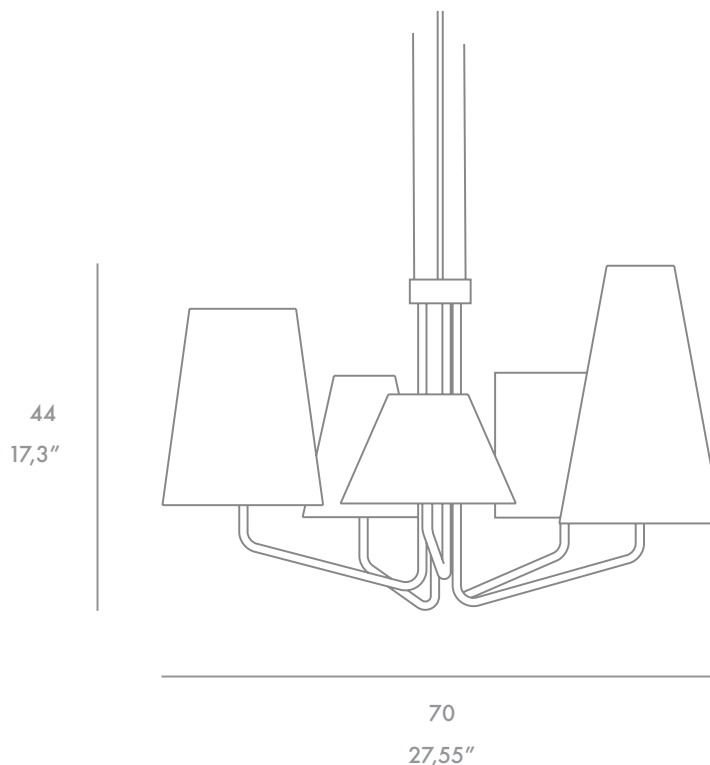

FABRIC LAMPSHADE (OPTIONAL)
PANTALLAS TEXTILES (OPCIONAL)

BLACK
NEGRO

RED
ROJO

WHITE
BLANCO

Lighting for domestic use.

Do not store or keep under extreme temperatures during long periods of time.

Do not handle the electrical material more than the necessary for installation of the fixture.

The installation must be done by specialized technical team.

Do not use bulbs with superior voltage as recommended by the manufacture.

For its cleaning, use only a soft cloth moistened with a mild soap solution. Do not use ammonia products, solvents or abrasives.

Do not use products such as air freshener that may contain alcoholic base.

Iluminación para uso doméstico.

No almacenar ni exponer a condiciones extremas de humedad o durante periodos prolongados.

No manipular el material eléctrico de la luminaria más allá del especificado para su montaje.

La instalación debe realizarse por personal técnico especializado.

No utilizar bombillas de potencia superior a la recomendada por el fabricante.

Para su limpieza, utilizar un paño suave ligeramente humedecido con una solución jabonosa.

No utilizar productos amoniacales, disolventes ni abrasivos. No pulverizar directamente, ni arrojar sobre la superficie productos ambientales y/o de base alcohólica.