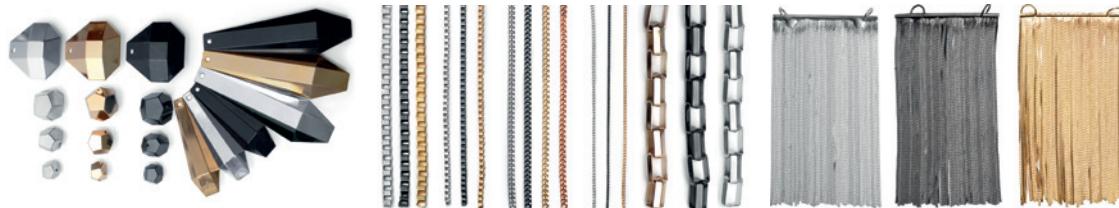

Chains

Available only for:
Eccentrica - Preziosa - Estrosa

* 50 cm EQUIPPED CHAIN C3

Accessories: WHITE NICKEL - BLACK NICKEL - GOLD

Ø 78
H. 15

9x
60W E14
not supplied

m³ 0,86
Kg 7