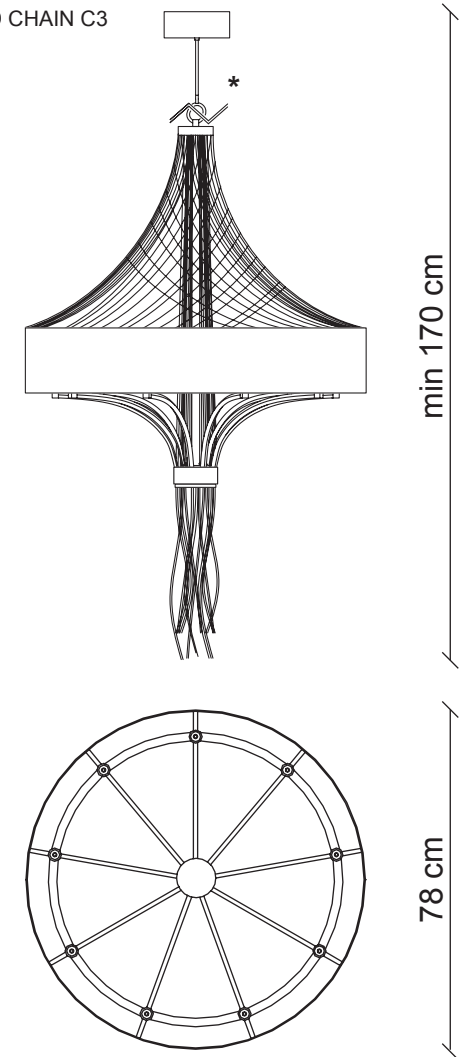

Chains

Available only for:
Eccentrica - Preziosa - Estrosa

* 50 cm EQUIPPED CHAIN C3

Accessories: WHITE NICKEL - BLACK NICKEL - GOLD

Ø 78
H. 15

9x
60W E14
not supplied

m³ 0,86
Kg 7