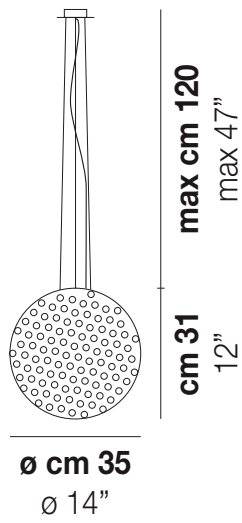

RINA SP 35C

LIGHTING SOURCES

E27	1x77w	220-240V 50/60 Hz	E27
LED F 15W 200 3.000K	1x12,5w	220-240V 50/60 Hz	LED 12,5W - (DRIVER INCLUSO) - 3000K - 1650 LUMENS - DIMMERABILE
LED I 17,5W 100 3.000K	1x10w	220-240V 50/60 Hz	LED 17,5W - 230 VOLT - 3000K - 1300 LUMENS - DIMMERABILE

Mc 0,16
 Kg 7,8
 Kg 5,6

download resources

BC/MU

NI

OTHER AVAILABLE VERSIONS