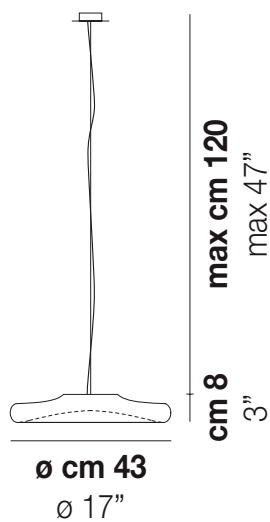

POD SP P

:

:

LIGHTING SOURCES

 4x33w 220-240V 50/60 Hz G9

Mc 0,11

Kg 8,5

Kg 5,8