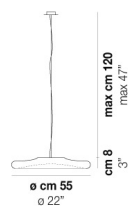

OTHER AVAILABLE VERSIONS

POD SP G