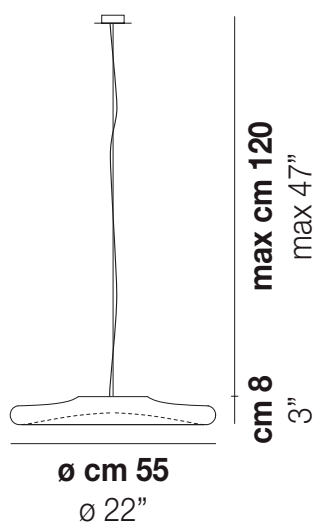

POD SP G

:
 :
CE EAC

LIGHTING SOURCES

ALO → 4x33w 220-240V 50/60 Hz G9

Mc 0,18
 Kg 11
 Kg 7,5

download resources

BC

NI