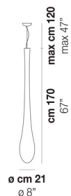

LACRIMA

Design PAOLO CREPAX

LACRIMA SP P

Realizzata in due dimensioni, grazie alla forma di goccia allungata, Lacrima è la soluzione ideale per vani scale e soffitti alti.

LACRIMA SP P

LIGHTING SOURCES

E27	1x100w	220-240V 50/60 Hz	E27
LED C 5.28W/10W 2.700K	1x5w	220-240V 50/60 Hz	LED 5W - (DRIVER INCLUSO) - 2700K - 600 LUMENS - DIMMERABILE

Mc 0,16
 Kg 6,9
 Kg 3,2

download resources

BC

NI

OTHER AVAILABLE VERSIONS

LACRIMA SP G