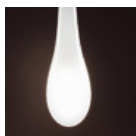

LIGHTING SOURCES

E27	1x100w	220-240V 50/60 Hz	E27
LED C 5.28W/10W 2.700K	1x5w	220-240V 50/60 Hz	LED 5W - (DRIVER INCLUSO) - 2700K - 600 LUMENS - DIMMERABILE

Mc 0,16
Kg 6,9
Kg 3,2

download resources

BC