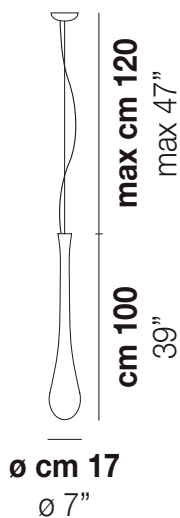

LACRIMA

Design PAOLO CREPAX

LACRIMA SP P

Realizzata in due dimensioni, grazie alla forma di goccia allungata, Lacrima è la soluzione ideale per vani scale e soffitti alti.

LACRIMA SP P

LIGHTING SOURCES

E27	1x100w	220-240V 50/60 Hz	E27
LED C 5.28W/10W 2.700K	1x5w	220-240V 50/60 Hz	LED 5W - (DRIVER INCLUSO) - 2700K - 600 LUMENS - DIMMERABILE

Mc 0,16
 Kg 6,9
 Kg 3,2

download resources

BC

NI

OTHER AVAILABLE VERSIONS

LACRIMA SP G