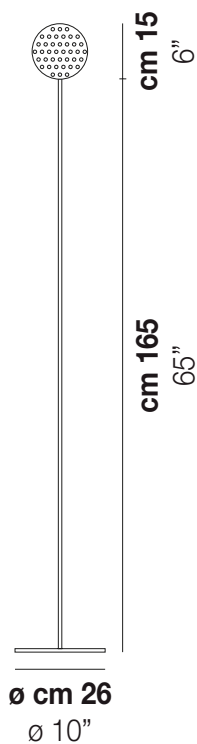

## RINA PT 180

### LIGHTING SOURCES

Mc 0,14  
 Kg 8  
 Kg 5

download resources

BC/MU

NI