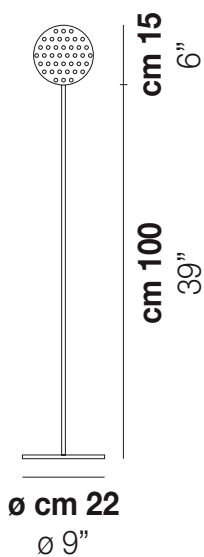

RINA PT 100

Mc 0,13
 Kg 8
 Kg 5

download resources

BC/MU

NI

OTHER AVAILABLE VERSIONS

RINA PT 140

RINA PT 180