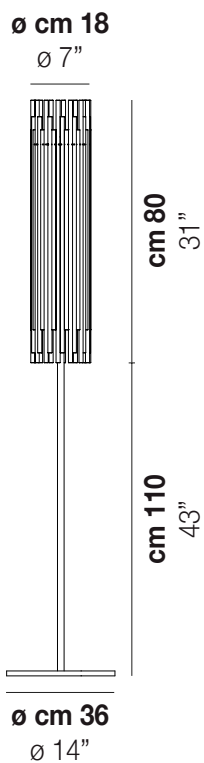

DIADEMA PT 18

LIGHTING SOURCES

 3x60w 220-240V 50/60 Hz G9

Mc 0,24

Kg 30

Kg 24

download resources

CR