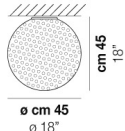

RINA PL 25

LIGHTING SOURCES

E27 1x77w 220-240V 50/60 Hz E27

Mc 0,07
Kg 7,7
Kg 4,7

download resources

BC/MU

NI

OTHER AVAILABLE VERSIONS

RINA PL 35

RINA PL 45

RINA PL 60