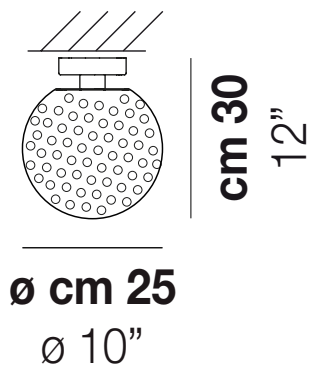

RINA PL 25

LIGHTING SOURCES

E27 1x77w 220-240V 50/60 Hz E27

Mc 0,07
Kg 7,7
Kg 4,7

download resources

BC/MU

NI

OTHER AVAILABLE VERSIONS

RINA PL 35

RINA PL 45

RINA PL 60