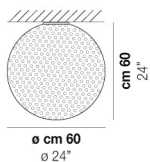

RINA PL 25

LIGHTING SOURCES

E27 1x77w 220-240V 50/60 Hz E27

Mc 0,07
Kg 7,7
Kg 4,7

download resources

OTHER AVAILABLE VERSIONS

RINA PL 60