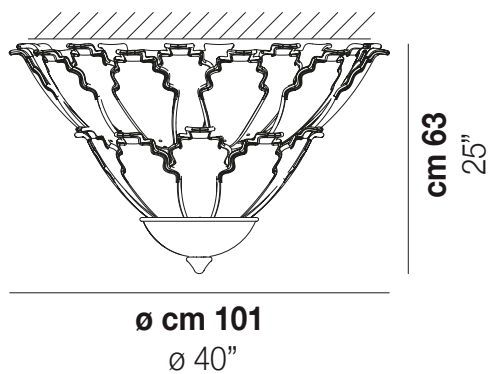

ACCADEMIA PL 30F

LIGHTING SOURCES

E27 11x77w 220-240V 50/60 Hz E27

Mc 1,26
Kg 70
Kg 47

download resources

OTHER AVAILABLE VERSIONS