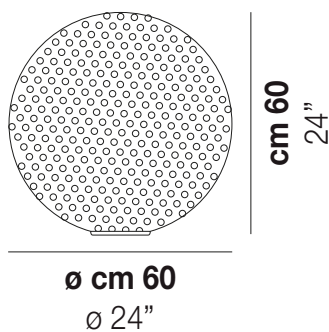

RINA LT 60

LIGHTING SOURCES

E27 3x77w 220-240V 50/60 Hz E27

Mc 0,82
Kg 20
Kg 12,4

download resources

BC/MU

NI

OTHER AVAILABLE VERSIONS