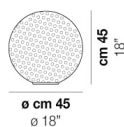

RINA LT 60

LIGHTING SOURCES

E27 3x77w 220-240V 50/60 Hz E27

Mc 0,82
Kg 20
Kg 12,4

download resources

OTHER AVAILABLE VERSIONS

RINA LT 16

RINA LT 45