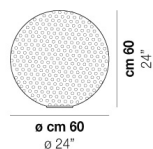

RINA LT 45

cm 45
18"

ø cm 45
ø 18"

LIGHTING SOURCES

E27 1x77w 220-240V 50/60 Hz E27

Mc 0,23
Kg 10,8
Kg 8,7

download resources

OTHER AVAILABLE VERSIONS

RINA LT 16

RINA LT 25

RINA LT 60